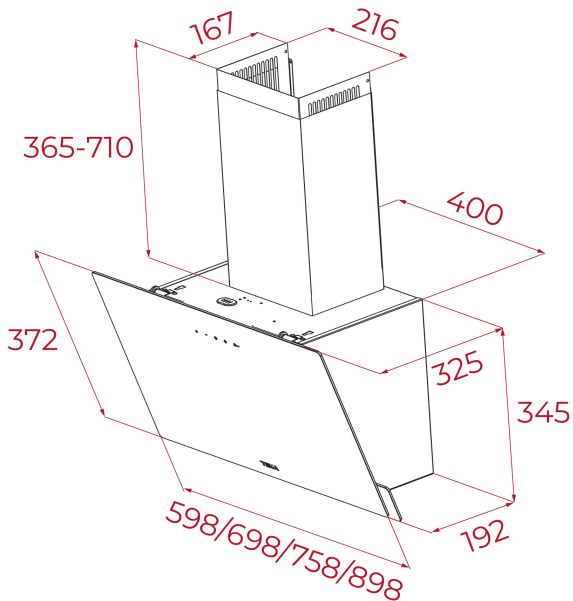

TEKA**EASY DVN 64030 N**

Hotte verticale 60 cm verre noir

LED

Aspiration
périmétriqueDélai
d'arrêt
programmé

RÉFÉRENCE

REF: 112950004

EAN: 8434778010565

DESCRIPTION

Hauteur du produit (mm): 690-1035**Largeur du produit (mm):** 598**Profondeur du produit (mm):** 325**Longueur du produit (mm):****Poids net (kg):** 8,99

SPÉCIFICATIONS TECHNIQUES

Classe d'efficacité énergétique: C