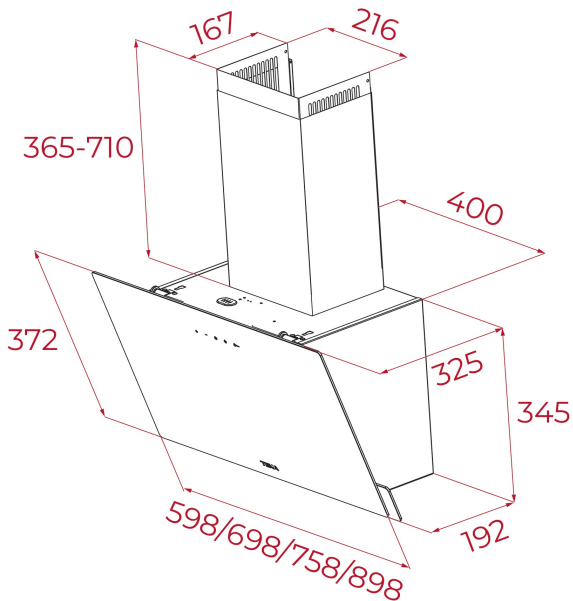

**TEKA****EASY DVN 94030 N**

Hotte verticale 90 cm verre noir

LED

Délai  
d'arrêt  
programmé

## DIMENSIONS

**Hauteur du produit (mm):** 690-1035**Largeur du produit (mm):** 898**Profondeur du produit (mm):** 325**Longueur du produit (mm):****Poids net (kg):** 9,82