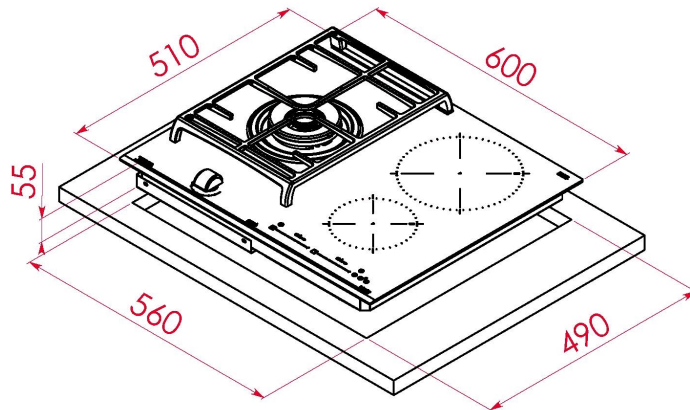

## RÉFÉRENCE

REF. 112570112  
EAN. 8434778011234

**TRAITS**

Table de cuisson mixte gaz + induction 60 cm  
3 zones de cuisson  
1 bruleur gaz double couronne de 5KW  
Commandes induction Touch Control Multislider  
Commandes gaz : Exact Flame avec régulation électronique de la flamme 9 positions  
Programmateur de temps de cuisson indépendant pour chaque foyer  
Fonction booster  
Fonctions directes: cuisson basse température, maintien au chaud, faire fondre.  
Grille fonte  
Allumage automatique  
Témoins de chaleur résiduelle  
Puissance nominale totale induction : 3.600 W

## DIMENSIONS

Hauteur du produit (mm): 55

Largeur du produit (mm): 600

Profondeur du produit (mm):

510

Longueur du produit (mm):

Poids net (kg):

### MESURES D'ADAPTATION

Largeur d'encastrement (mm): 560

Profondeur d'encastrement (mm): 490

Hauteur d'encastrement (mm): 55