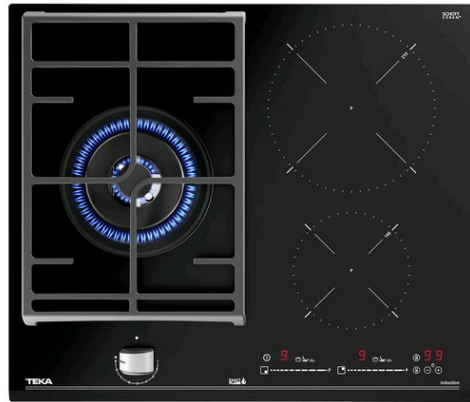

# JZC 63312 Table de cuisson modulable de 30 cm gaz butane / propane

Allumage auto

Verrouillage auto

Multislider

ExactFlame

Puissance

Power Plus

## DESCRIPTIONS

Table de cuisson modulable de 30 cm gaz butane / propane

## RÉFÉRENCE

REF. 112570112  
EAN. 8434778011234

**TRAITS**

Table de cuisson mixte gaz + induction 60 cm  
3 zones de cuisson  
1 bruleur gaz double couronne de 5KW  
Commandes induction Touch Control Multislider  
Commandes gaz : Exact Flame avec régulation électronique de la flamme 9 positions  
Programmateur de temps de cuisson indépendant pour chaque foyer  
Fonction booster  
Fonctions directes: cuisson basse température, maintien au chaud, faire fondre.  
Grille fonte  
Allumage automatique  
Témoins de chaleur résiduelle  
Puissance nominale totale induction : 3.600 W

### ZONES DE CUISSON

Zones de cuisson: 3

Zone de cuisson du centre gauche - Type: DOUBLE RING

Zone de cuisson du centre gauche - Consommation (W): 4000

Zone de cuisson arrière droite - Diamètre (mm): 210

Zone de cuisson arrière droite - Type: Single Zone