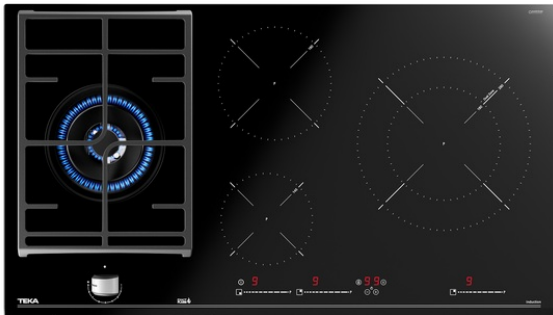

**TEKA****TOTAL JZC 94313 ABN**

Table de cuisson Mixte gaz + induction avec Touch Control Multislidier et 4 zones de cuisson dans 90cm de gaz naturel

## DESCRIPTION

Table de cuisson Mixte gaz + Induction de 90 cm  
Boutons de commande frontaux + Commandes tactiles accès direct Multislidier pour l'induction,  
Programmateur de temps de cuisson,  
4 zones de cuisson  
1 brûleur à double couronne, 4,00 kW  
1 zone Ø 180/280 mm  
1 zone Ø 180 mm  
1 zone Ø 145 mm  
Surface en verre céramique  
Allumage automatique  
Système de sécurité Auto-lock  
Grilles en fonte  
Power plus  
Sécurité enfants  
Indicateur de chaleur résiduelle  
Gestion de la puissance  
Système d'installation facile Fast-Click  
Puissance nominale maximale (gaz) 4000 W  
Puissance nominale maximale (Induction) 7200 W  
Support de wok inclus  
Accessoires de boutons argentés disponibles

## COULEURS

112570115

Verre noir