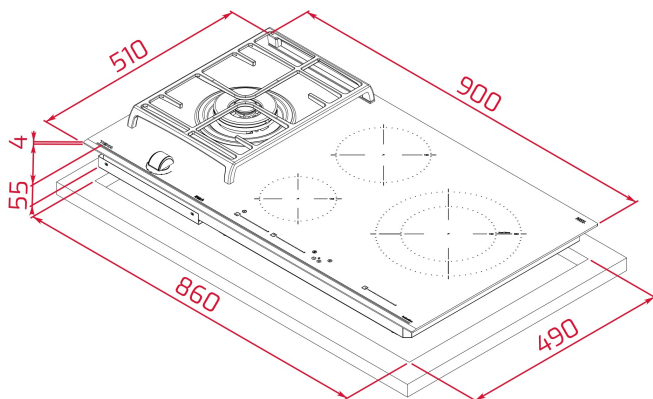

## DESCRIPTION

Table de cuisson Mixte gaz + Induction de 90 cm  
Boutons de commande frontaux + Commandes tactiles accès direct Multislidier pour l'induction,  
Programmateur de temps de cuisson,  
4 zones de cuisson  
1 brûleur à double couronne, 4,00 kW  
1 zone Ø 180/280 mm  
1 zone Ø 180 mm  
1 zone Ø 145 mm  
Surface en verre céramique  
Allumage automatique  
Système de sécurité Auto-lock  
Grilles en fonte  
Power plus  
Sécurité enfants  
Indicateur de chaleur résiduelle  
Gestion de la puissance  
Système d'installation facile Fast-Click  
Puissance nominale maximale (gaz) 4000 W  
Puissance nominale maximale (Induction) 7200 W  
Support de wok inclus  
Accessoires de boutons argentés disponibles

## DIMENSIONS

**Hauteur du produit (mm):** 98**Largeur du produit (mm):** 900**Profondeur du produit (mm):** 510**Longueur du produit (mm):****Poids net (kg):** 16,4