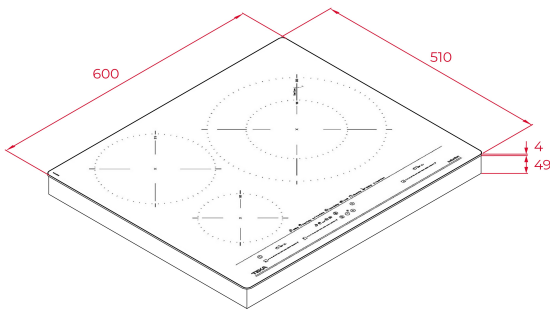

Verrouillage
auto

Installation
facile

Multislider

Puissance

Power Plus

Super
Zone