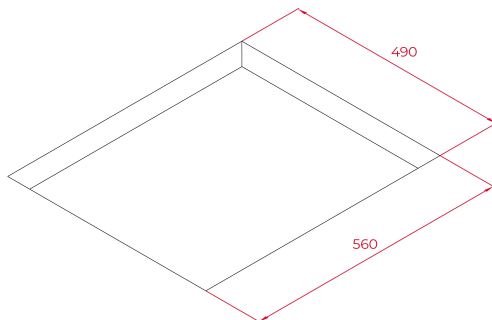

Verrouillage
auto

Installation
facile

Multislider

Puissance

Power Plus

Super
Zone