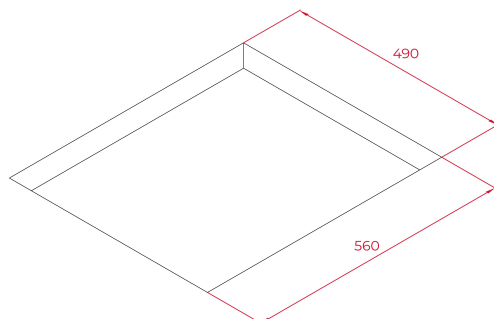

Verrouillage
auto

Installation
facile

Multislider

Puissance

Power Plus

Super
Zone