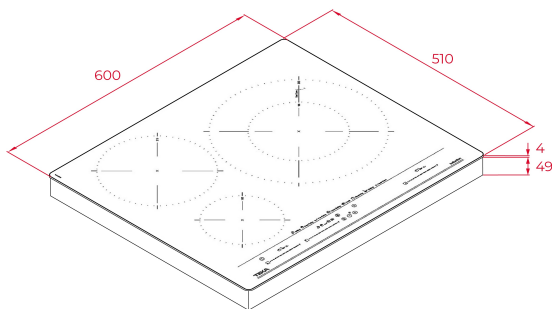

Verrouillage
auto

Installation
facile

Multislider

Puissance

Power Plus

Super
Zone