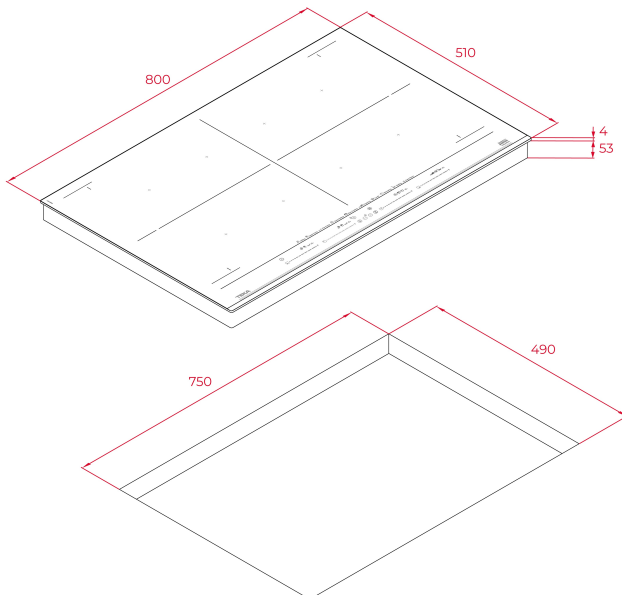

2 zones Flex 297 x 396 mm

1 zone FullFlex 594 x 396 mm

11 fonctions directes avec capteur de température :

griller, poêler, friture, ébullition rapide, mijoter, faire fondre, maintien au chaud, basse température, confit, faire revenir, riz

Verrouillage auto

Installation facile

Flex

Multislider

Puissance

Power Plus

DIMENSIONS

Hauteur du produit (mm): 57

Largeur du produit (mm): 800

Profondeur du produit (mm): 510

Longueur du produit (mm):

Poids net (kg): 15

SPÉCIFICATIONS TECHNIQUES

Taux de puissance (V): 220-240

Fréquence (Hz): 50/60

Puissance nominale maximale (W): 7400