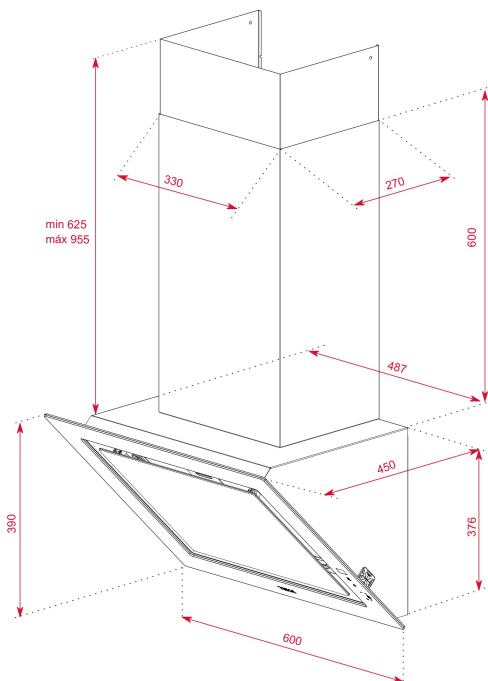

Fresh AIR

LED

Aspiration
périphérique

Délai
d'arrêt
programmé