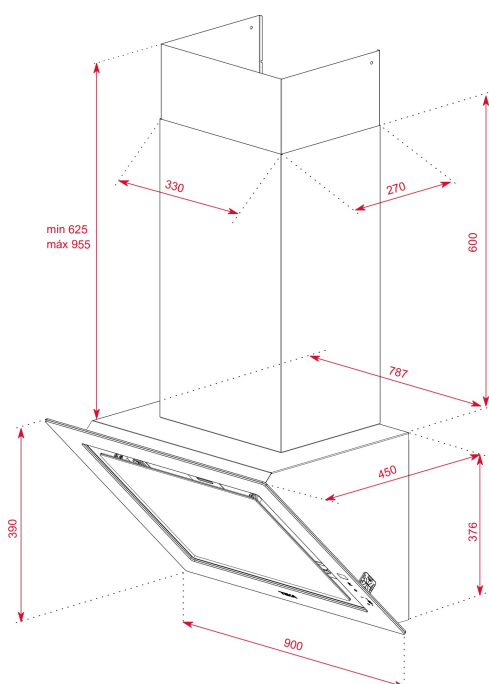

**TEKA****MAESTRO DLV 98660 N**

Hotte verticale 90 cm noire

Fresh AIR

LED

Aspiration  
péri-métriqueDélai  
d'arrêt  
programmé

## DESCRIPTION

Hotte verticale 90 cm A+ noire

Système d'aspiration périmétrique "Contour"

3 vitesses + 1 intensive

Programmateur de durée d'aspiration

Barre d'éclairage LED

Moteur blindé à double turbine ECOPOWER

## DIMENSIONS

**Hauteur du produit (mm):** 1001-1331**Largeur du produit (mm):** 900**Profondeur du produit (mm):** 450**Longueur du produit (mm):****Poids net (kg):** 20,27