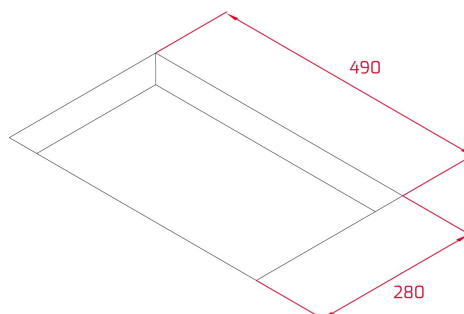

DIMENSIONS

Hauteur du produit (mm): 53

Largeur du produit (mm): 300

Profondeur du produit (mm):

510

Longueur du produit (mm):

Poids net (kg): 5,12

SPÉCIFICATIONS TECHNIQUES

MESURES D'ADAPTATION

Largeur d'encastrement (mm): 280

Profondeur d'encastrement (mm): 490

Hauteur d'encastrement (mm): 49

CARACTÉRISTIQUES PARTICULIÈRES

Nombre de niveaux de puissance: 9

Fonction grill: Oui