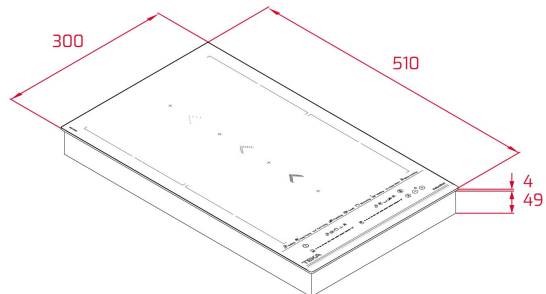

IZS 34700 Domino induction SlideCooking 30 cm

Verrouillage auto

Installation facile

Multislider

Puissance

Power Plus

DESCRIPTIONS

Domino induction SlideCooking 30 cm

Domino induction 30 cm
Touch Control Multislider
2 zones de cuisson :
2 zones 228 x 200 mm
Fonction Slide Cooking
8 fonctions directes : mijoter, faire fondre, maintien au
chaud, grill, friture, poêler, confit, faire revenir
Système de verrouillage de sécurité / Témoins de chaleur
résiduelle
Fonctions Power Plus, Stop&GO
Verre biseauté
Puissance nominale maximale : 3.600 W

DIMENSIONS

Hauteur du produit (mm): 53

Largeur du produit (mm): 300

Profondeur du produit (mm):

510

Longueur du produit (mm):

Poids net (kg): 5,12

SPÉCIFICATIONS TECHNIQUES

MESURES D'ADAPTATION

Largeur d'encastrement (mm): 280

Profondeur d'encastrement (mm): 490

Hauteur d'encastrement (mm): 49

CARACTÉRISTIQUES PARTICULIÈRES

Nombre de niveaux de puissance: 9

Fonction grill: Oui