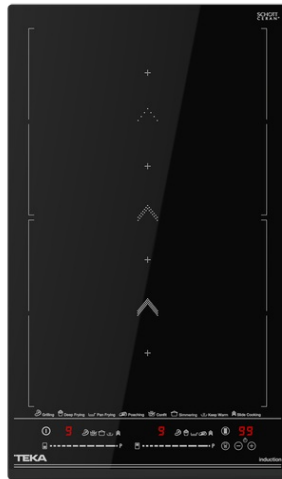

IZS 34700 Domino induction SlideCooking 30 cm

Verrouillage auto

Installation facile

Multislider

Puissance

Power Plus

DESCRIPTIONS

Domino induction SlideCooking 30 cm

Domino induction 30 cm
Touch Control Multislider
2 zones de cuisson :
2 zones 228 x 200 mm
Fonction Slide Cooking
8 fonctions directes : mijoter, faire fondre, maintien au
chaud, grill, friture, poêler, confit, faire revenir
Système de verrouillage de sécurité / Témoins de chaleur
résiduelle
Fonctions Power Plus, Stop&GO
Verre biseauté
Puissance nominale maximale : 3.600 W

DIMENSIONS

Hauteur du produit (mm): 53

Largeur du produit (mm): 300

Profondeur du produit (mm):

510

Longueur du produit (mm):

Poids net (kg): 5,12

SPÉCIFICATIONS TECHNIQUES