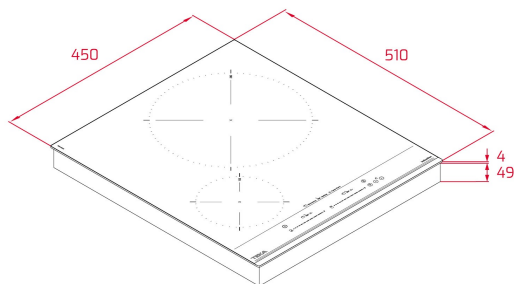

Plaque à induction de 45 cm avec MultiSlider Touch Control et 2 zones de cuisson

Verrouillage auto

Installation facile

Multislider

Puissance

Power Plus

## DESCRIPTION

Édition Urban Colors

Table de cuisson à induction modulaire

Fonctions directes : Mijoter, fondre et maintenir au chaud

Touch Control MultiSlider

2 zones de cuisson

1 zone Ø 280 mm

1 zone Ø 150 mm

Puissance nominale maximale 3600 W

En option : Plat de grille

En option : Teppanyaki

## DIMENSIONS

Hauteur du produit (mm): 53

Largeur du produit (mm): 450

Profondeur du produit (mm): 510

Longueur du produit (mm):

Poids net (kg): 6,32