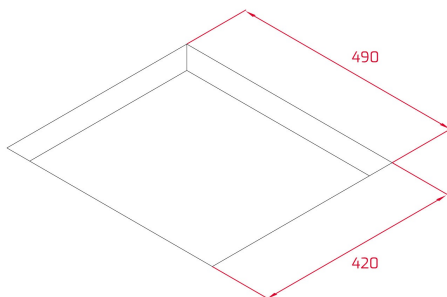

Plaque à induction de 45 cm avec MultiSlider Touch Control et 2 zones de cuisson

Verrouillage auto

Installation facile

Multislider

Puissance

Power Plus

## DIMENSIONS

Hauteur du produit (mm): 53

Largeur du produit (mm): 450

Profondeur du produit (mm): 510

Longueur du produit (mm):

Poids net (kg): 6,32