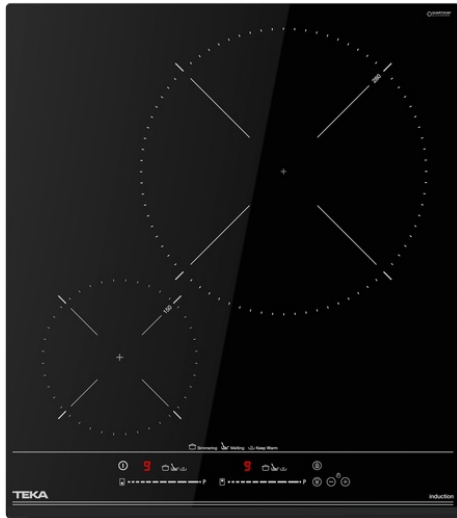

Plaque à induction de 45 cm avec MultiSlider Touch Control et 2 zones de cuisson

Verrouillage auto

Installation facile

Multislider

Puissance

Power Plus

## DESCRIPTION

Édition Urban Colors

Table de cuisson à induction modulaire

Fonctions directes : Mijoter, fondre et maintenir au chaud

Touch Control MultiSlider

2 zones de cuisson

1 zone Ø 280 mm

1 zone Ø 150 mm

## DIMENSIONS

Hauteur du produit (mm): 53

Largeur du produit (mm): 450

Profondeur du produit (mm): 510

Longueur du produit (mm):

Poids net (kg): 6,32

## COULEURS

112510023

Verre noir