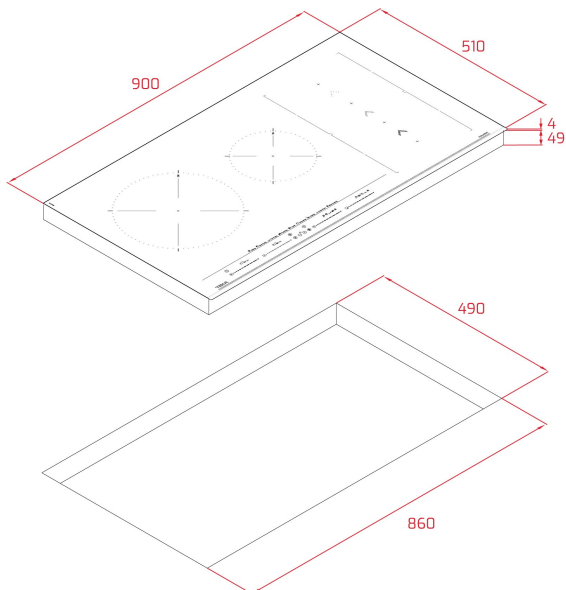

6 zones d'induction

1 zone Slide Flex de 230 x 400 mm

1 zone Flex de 230 x 400 mm

2 zones de 230 x 200 mm

1 zone à double circuit de Ø 180 / 280 mm

1 zone de Ø 145 mm

Fonctions directe s: ébullition rapide, fondre, mijoter et maintenir au chaud

Fonction Power Plus

Fonction Stop & Go / Fonction mise en sourdine

Système d'optimisation des casseroles

Système d'installation facile Fast-Click

Puissance nominale maximale : 7400 W

Verrouillage auto

Installation facile

Multislidier

Puissance

Power Plus

**DIMENSIONS**

Hauteur du produit (mm): 53

Largeur du produit (mm): 900

Profondeur du produit (mm): 510

Longueur du produit (mm):

Poids net (kg): 13,22

**SPÉCIFICATIONS TECHNIQUES**

Taux de puissance (V): 220-240

Fréquence (Hz): 50/60

Puissance nominale maximale (W): -

**COULEURS**

112500033

Verre noir