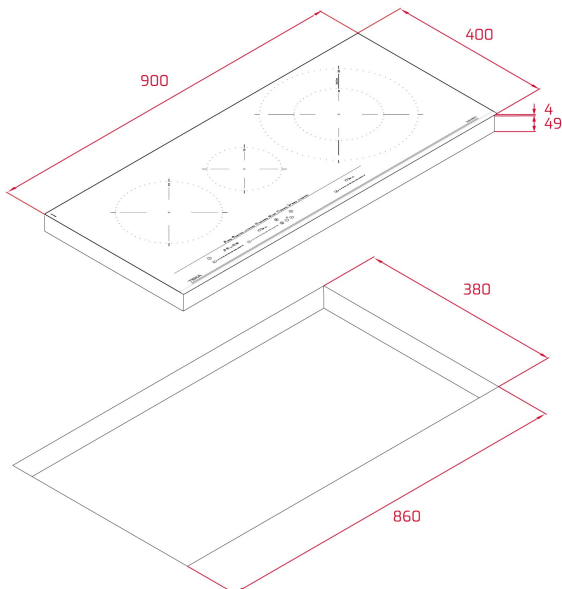

Verrouillage
auto

Installation
facile

Multislidier

Puissance

Power Plus

Super
Zone