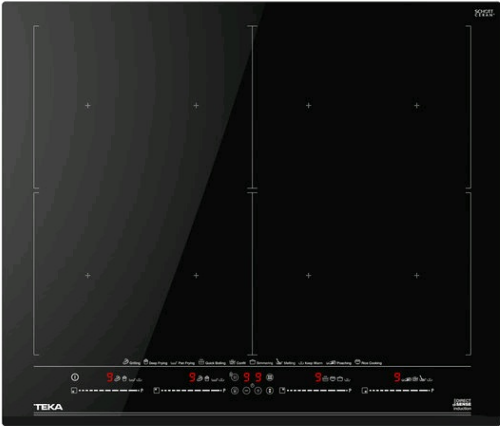

IZF 68700 MST Table induction Directsense FullFlex 60cm

Verrouillage
auto

Installation
facile

Flex

Multislider

Puissance

Power Plus

DESCRIPTIONS

Fonctions Power Plus, Stop&GO

Puissance nominale totale : 7.400 W

DIMENSIONS

Hauteur du produit (mm): 57

Largeur du produit (mm): 600

Profondeur du produit (mm):

510

Longueur du produit (mm):

Zone de cuisson arrière droite - **Diamètre (mm):** 262,5 X 195

Zone de cuisson arrière droite - **Type:** Flex Zone

Zone de cuisson arrière droite - **Consommation (W):** 2400-3700

Zone de cuisson frontale droite - **Diamètre (mm):** 262,5 X 195