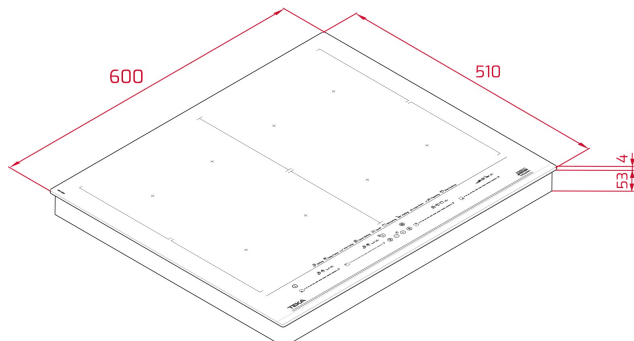

TRAITS

Table induction Directsense FullFlex 60cm

Touch Control Multislidier

7 zones : 4 + 2 Flex + FullFlex

4 zones de 263 x 195 mm

2 zones Flex de 263 x 390 mm

1 zone FullFlex de 525 x 390 mm

11 fonctions directes : griller, poêler, friture, ébullition rapide, mijoter, faire fondre, maintien au chaud, basse température, confit, faire revenir, cuisson du riz

Fonctions Power Plus, Stop&GO

Puissance nominale totale : 7.400 W

DIMENSIONS

Hauteur du produit (mm): 57

Largeur du produit (mm): 600

Profondeur du produit (mm):

510

Longueur du produit (mm):

Poids net (kg):

SPÉCIFICATIONS TECHNIQUES

MESURES D'ADAPTATION

Largeur d'encastrement (mm): 560

Profondeur d'encastrement (mm): 490

Hauteur d'encastrement (mm): 53

CARACTÉRISTIQUES PARTICULIÈRES

Nombre de niveaux de puissance: 9

Longueur du câble d'alimentation(cm): 110

Puissance nominale maximale (W) (plaque électrique): 7400

ZONES DE CUISSON

Zones de cuisson: 4

Zone de cuisson arrière gauche - **Diamètre (mm):** 262,5 X 195

Zone de cuisson arrière gauche - **Type:** Flex Zone