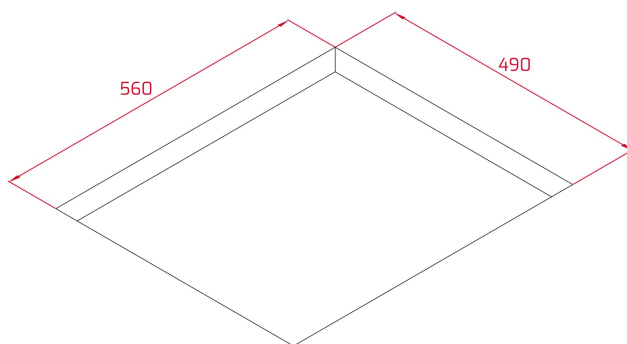

Fonctions Power Plus, Stop&GO

Puissance nominale totale : 7.400 W

DIMENSIONS

Hauteur du produit (mm): 57

Largeur du produit (mm): 600

Profondeur du produit (mm):

510

Longueur du produit (mm):

Poids net (kg):

SPÉCIFICATIONS TECHNIQUES

MESURES D'ADAPTATION

Largeur d'encastrement (mm): 560

Profondeur d'encastrement (mm): 490

Hauteur d'encastrement (mm): 53

CARACTÉRISTIQUES PARTICULIÈRES

Nombre de niveaux de puissance: 9

Longueur du câble d'alimentation(cm): 110

Puissance nominale maximale (W) (plaque électrique): 7400

ZONES DE CUISSON

Zones de cuisson: 4

Zone de cuisson arrière gauche - **Diamètre (mm):** 262,5 X 195

Zone de cuisson arrière gauche - **Type:** Flex Zone

Zone de cuisson arrière droite - **Diamètre (mm):** 262,5 X 195

Zone de cuisson arrière droite - **Type:** Flex Zone

Zone de cuisson arrière droite - **Consommation (W):** 2400-3700

Zone de cuisson frontale droite - **Diamètre (mm):** 262,5 X 195