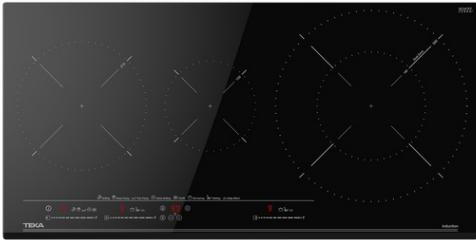

IZC 83620 MST Table induction 80 cm

Verrouillage auto

Installation facile

Multislider

Puissance

Power Plus

Super Zone

DESCRIPTIONS

Table induction 80 cm

LIFESTYLE

Maestro

COULEURS

RÉFÉRENCE

REF. 112500039
EAN. 8434778017335