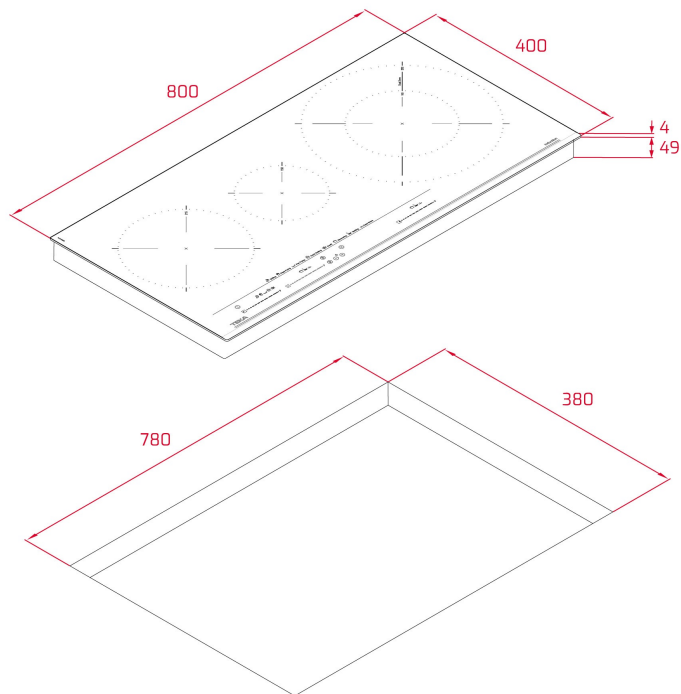

Table induction 80 cm

LIFESTYLE

Maestro

COULEURS

RÉFÉRENCE

REF. 112500039
EAN. 8434778017335

DESCRIPTION

Table induction 80 cm
Touch control MultiSlider
3 zones de cuisson :
1 zone induction Ø 215 mm
1 zone induction Ø 150 mm
1 zone induction Ø 320 - 180 mm
8 Fonctions directes : mijoter, faire fondre, maintien au chaud, grill, friture, poêler, ébullition rapide, confit
Témoins de chaleur résiduelle
Installation Fast Click
Fonctions Power Plus, Stop&GO
Programmateur
Système de verrouillage de sécurité
Puissance nominale maximale : 7.200 W
Finition verre biseauté

DIMENSIONS

Hauteur du produit (mm): 53

Largeur du produit (mm): 800

Profondeur du produit (mm):
400

Longueur du produit (mm):

Poids net (kg): 10,08

SPÉCIFICATIONS TECHNIQUES

MESURES D'ADAPTATION

Largeur d'encastrement (mm): 780

Profondeur d'encastrement (mm): 380

Hauteur d'encastrement (mm): 49

CARACTÉRISTIQUES PARTICULIÈRES

Nombre de niveaux de puissance: 9

Fonction grill: Oui

Fonction plancha: Oui

Zone de cuisson centrale - Consommation (W): 1200-1600

Zone de cuisson du centre droit - Diamètre (mm): 320/180

Zone de cuisson du centre droit - Type: Double Zone

Zone de cuisson du centre droit - Consommation (W): 2500-3600