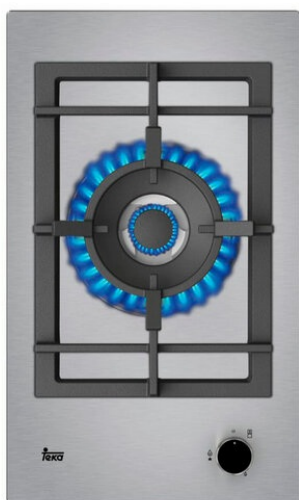

TEKA**TOTAL EFX 30.1 1G AI AL DR CI**

Domino gaz 30cm inox

Allumage
autoVerrouillage
auto

RÉFÉRENCE

REF: 112610046

EAN: 8434778019568

DESCRIPTION

Domino gaz 30cm inox

Grille en fonte

Allumage automatique

Dispositif de sécurité de verrouillage automatique

Brûleurs haute efficacité

Bouton aspect métallique à l'avant

1 zone de cuisson :

1 Brûleur double couronne

DIMENSIONS