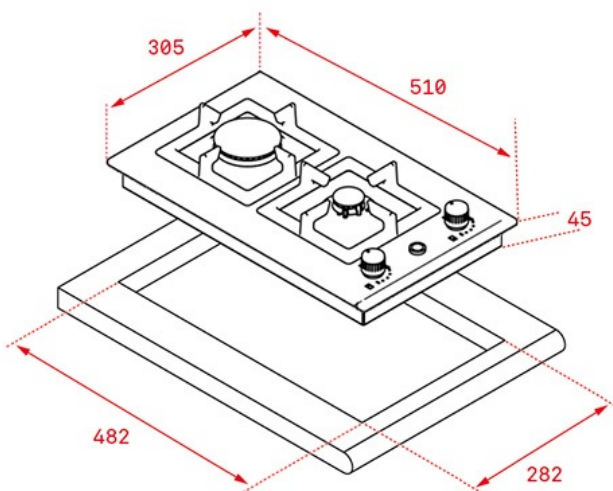

TEKA**TOTAL EFX 30.1 1G AI AL DR CI**

Domino gaz 30cm inox

Allumage
autoVerrouillage
auto

RÉFÉRENCE

REF: 112610046

EAN: 8434778019568

DESCRIPTION

Domino gaz 30cm inox

Grille en fonte

Allumage automatique

Dispositif de sécurité de verrouillage automatique

Brûleurs haute efficacité

Bouton aspect métallique à l'avant

1 zone de cuisson :

1 Brûleur double couronne

DIMENSIONS

Hauteur du produit (mm): 91**Largeur du produit (mm):** 305**Profondeur du produit (mm):** 510**Longueur du produit (mm):****Poids net (kg):** 5,05

SPÉCIFICATIONS TECHNIQUES

Taux de puissance (V): 220-240