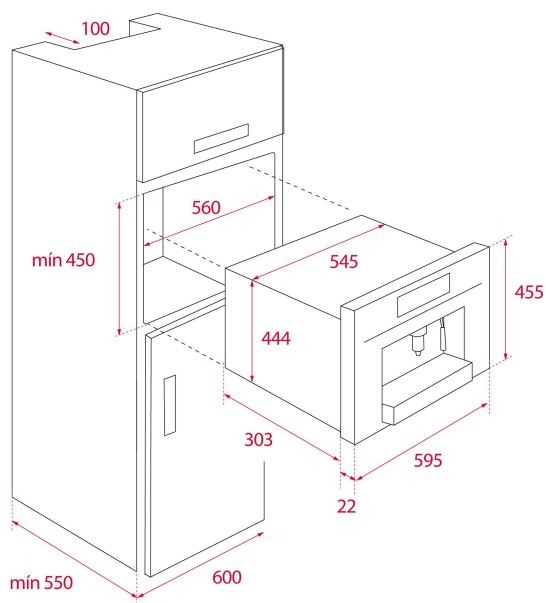

Ground coffee