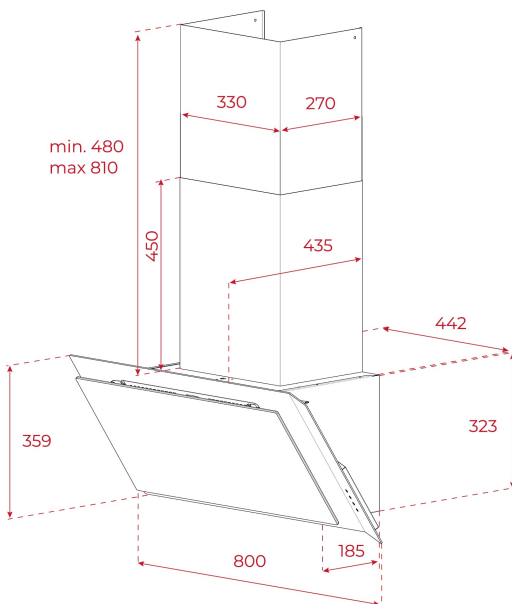

Fresh AIR

LED

Aspiration
péri-métriqueDélai
d'arrêt
programmé

RÉFÉRENCE

REF: 112930056

EAN: 8434778022018

DESCRIPTION

Édition Infinity G1
 Finition exclusive en noir mat
 Conçu en Italie par Giugiaro Italdesign
 Hotte décorative verticale
 Commande par boutons poussoirs
 Fonction FreshAir
 Aspiration périmétrique
 Moteur EcoPower Brushless
 3 vitesses + 1 intensive
 Capacité d'évac vitesse min (m3/h) : 232
 Capacité d'évac vitesse max (m3/h) : 411
 Capacité d'évac vitesse intensive (m3/h) : 726
 Niveau sonore vitesse intensive (dBA) : 71,1
 Niveau sonore vitesse max (dBA) : 60
 Niveau sonore vitesse min (dBA) : 47,4
 2 lampes LED
 1 filtre aluminium à 3 couches
 Temporisateur d'arrêt
 Indicateur de saturation des filtres
 Clapet anti-retour inclus
 Réduction de la sortie incluse
 Filtre charbon en option : D4C 61801262
 Kit recyclage en option : Set 1/N1 40490147
 Classe énergétique : A+

DIMENSIONS

Hauteur du produit (mm): 810-1140**Largeur du produit (mm):** 800**Profondeur du produit (mm):** 409**Longueur du produit (mm):****Poids net (kg):** 17,5

SPÉCIFICATIONS TECHNIQUES

Classe d'efficacité énergétique: A+

Bruit (LwA) Vitesse minimale (dB): 47,4

Bruit (LwA) Vitesse maximale (dB): 60

Bruit (LwA) Vitesse de pointe (dB): 71,1

Ø sortie (mm): 150

COULEURS

112930056

Black matt