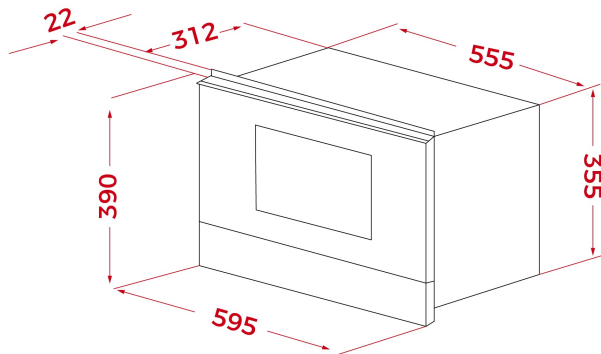

RÉFÉRENCE

REF: 112030009

EAN: 8434778022445

DESCRIPTION

Édition spéciale Infinity G1

Designé en Italie par Italdesign Giugiaro

Micro-ondes encastrable + Grill

Finition exclusive en noir mat

Base en céramique avec chauffage uniforme

3 fonctions de cuisson

5 niveaux de puissance, 850 W

Puissance du gril : 1200 W

Décongélation par temps et poids

Ecran de contrôle tactile avec boutons et compteur de minutes

Porte double vitrage avec ouverture à gauche

Ouverture électronique de la porte

Déconnexion automatique à l'ouverture de la porte

Lumière intérieure incandescente

Grill amovible

Démarrage rapide

Capacité (brute/net) : 22 /21,56 litres

Cavité en acier inoxydable

Plat crunch inclus

DIMENSIONS

Hauteur du produit (mm): 390

Largeur du produit (mm): 595

Profondeur du produit (mm): 334

Longueur du produit (mm):

Poids net (kg): 23,2

SPÉCIFICATIONS TECHNIQUES

Puissance maximale de sortie en watts (W): 850

Fréquence (Hz): 50

Puissance nominale maximale (W): 2700

Gril (W): 1200

COULEURS

112030009

Black Matt