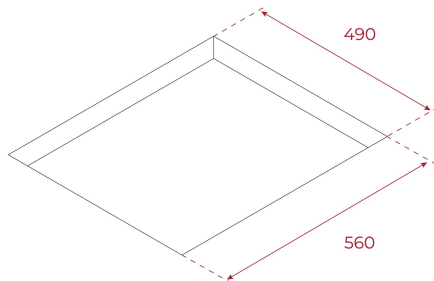

RÉFÉRENCE

REF: 112510038

EAN: 8434778022827

DESCRIPTION

Infinity | G1 Edition

Finition exclusive en noir mat

Conçu en Italie par Italdesign Giugiaro

Plaque à induction Flex 60 cm

Fonctions directes : Mijoter, fondre et maintenir au chaud

Touch Control MultiSlider

4 zones de cuisson

4 zones Flex Ø 235 X 188,5 mm

Surface en verre céramique noir mat

Déconnexion de sécurité Auto-lock

Programmateur de cuisson

Power Plus

Sécurité enfant

Indicateur de chaleur résiduelle

Gestion de la puissance

Système d'installation facile Fast-Click

Puissance nominale maximale 7200 W

DIMENSIONS

Hauteur du produit (mm): 53

Largeur du produit (mm): 600

Profondeur du produit (mm): 510

Longueur du produit (mm):

Poids net (kg): 10,66

SPÉCIFICATIONS TECHNIQUES

Taux de puissance (V): 220-240

Fréquence (Hz): 50/60

Puissance nominale maximale (W): -

COULEURS

112510038

Black Matt