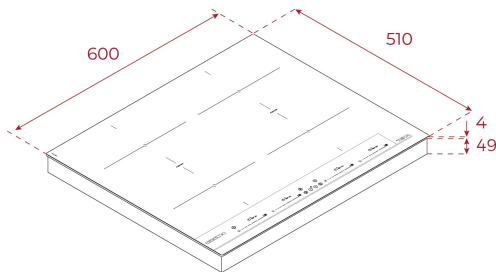

RÉFÉRENCE

REF: 112510038

EAN: 8434778022827

DESCRIPTION

Infinity | G1 Edition

Finition exclusive en noir mat

Conçu en Italie par Italdesign Giugiaro

Plaque à induction Flex 60 cm

Fonctions directes : Mijoter, fondre et maintenir au chaud

Touch Control MultiSlider

4 zones de cuisson

4 zones Flex Ø 235 X 188,5 mm

Surface en verre céramique noir mat

Déconnexion de sécurité Auto-lock

Programmateur de cuisson

Power Plus

Sécurité enfant

Indicateur de chaleur résiduelle

Gestion de la puissance

Système d'installation facile Fast-Click

Puissance nominale maximale 7200 W

DIMENSIONS

Hauteur du produit (mm): 53

Largeur du produit (mm): 600

Profondeur du produit (mm): 510

Longueur du produit (mm):

Poids net (kg): 10,66

SPÉCIFICATIONS TECHNIQUES

Taux de puissance (V): 220-240

Fréquence (Hz): 50/60

Puissance nominale maximale (W): -

COULEURS

112510038

Black Matt