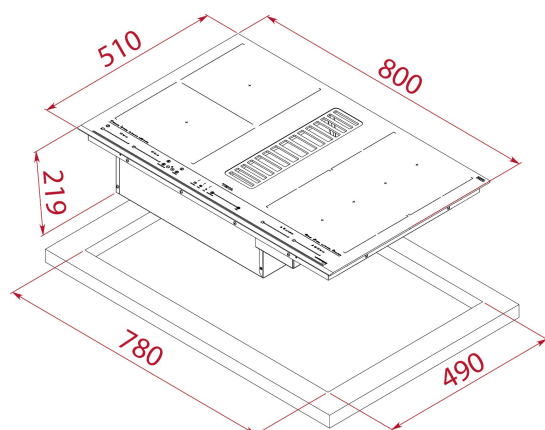

Verrouillage auto

Installation facile

Flex

Multislider

Puissance

Power Plus

DIMENSIONS

Hauteur du produit (mm): 219

Largeur du produit (mm): 800

Profondeur du produit (mm): 510

Longueur du produit (mm):

Poids net (kg): 25

SPÉCIFICATIONS TECHNIQUES

Taux de puissance (V): 220-240

Fréquence (Hz): 50/60

Puissance nominale maximale (W): 7200 (IH) + 200 (AH)