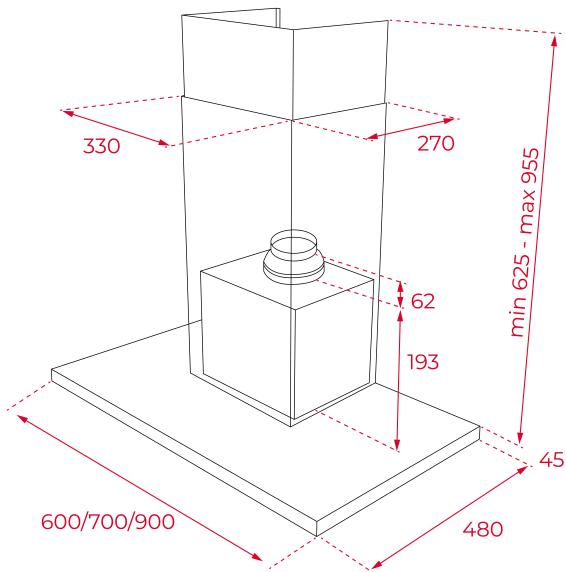

LED

Délai
d'arrêt
programmé

RÉFÉRENCE

REF: 112970006

EAN: 8434778025699

DESCRIPTION

Hotte décorative murale Box 90cm
 Contrôle électronique avec affichage
 3 vitesses+ 1 intensive
 1 moteur double turbine
 Capacité d'évac vitesse intensive (m3/h) : 735
 Capacité d'évac vitesse max (m3/h) : 586
 Capacité d'évac vitesse min (m3/h) : 305
 Niveau sonore vitesse intensive (dBA) : 72
 Niveau sonore vitesse max (dBA) : 68
 Niveau sonore vitesse min (dBA) : 54
 Éclairage LED
 3 filtres en acier inoxydable 5 couches
 Programmateur de durée d'aspiration
 Indicateur de saturation du filtre
 Témoin lumineux de fonctionnement
 Clapet anti-retour inclus
 Réduction de la sortie incluse
 Filtre charbon en option : D4C 61801262
 Kit recyclage avec cheminée en option : 1/N1 40490147
 Classe énergétique A

DIMENSIONS

Hauteur du produit (mm): 670-1000

Largeur du produit (mm): 900

Profondeur du produit (mm): 480

Longueur du produit (mm):

Poids net (kg): 15,33

SPÉCIFICATIONS TECHNIQUES

Classe d'efficacité énergétique: A
 Bruit (LwA) Vitesse minimale (dB): 54
 Bruit (LwA) Vitesse maximale (dB): 67,8
 Bruit (LwA) Vitesse de pointe (dB): 72
 Ø sortie (mm): 150