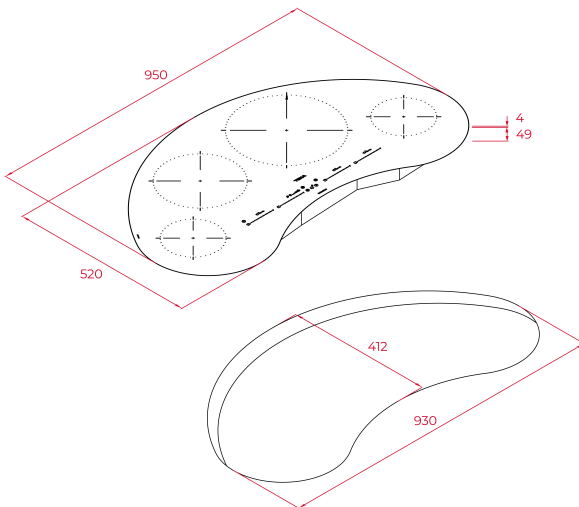

4 zones de cuisson :

2 zones Ø150mm

1 zone Ø215mm

1 zone Ø280mm

Surface en verre céramique

Déconnexion de sécurité avec verrouillage automatique

Minuterie

Sécurité enfants

## DIMENSIONS

Hauteur du produit (mm): 577

Largeur du produit (mm): 1000

Profondeur du produit (mm): 85

Longueur du produit (mm):

Poids net (kg): 13