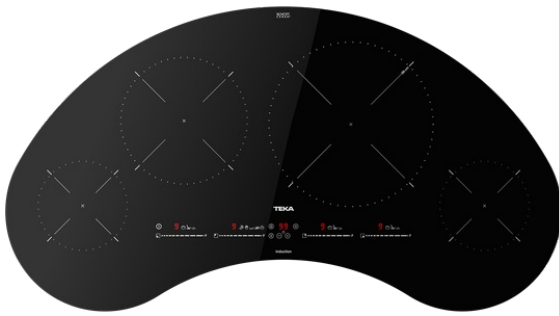

RÉFÉRENCE

REF: 112500054

EAN: 8434778025897

DESCRIPTION

Plaque de cuisson à induction

Fonctions directes avec capteurs de température : griller, poêler et frire, faire bouillir rapidement, mijoter, fondre et maintenir au chaud.

Multislidier à commande tactile

4 zones de cuisson :

2 zones Ø150mm

1 zone Ø215mm

1 zone Ø280mm

Surface en verre céramique

Déconnexion de sécurité avec verrouillage automatique

Minuterie

Sécurité enfants

Indicateur de chaleur résiduelle

Gestion de l'énergie

Puissance nominale maximale : 7200W