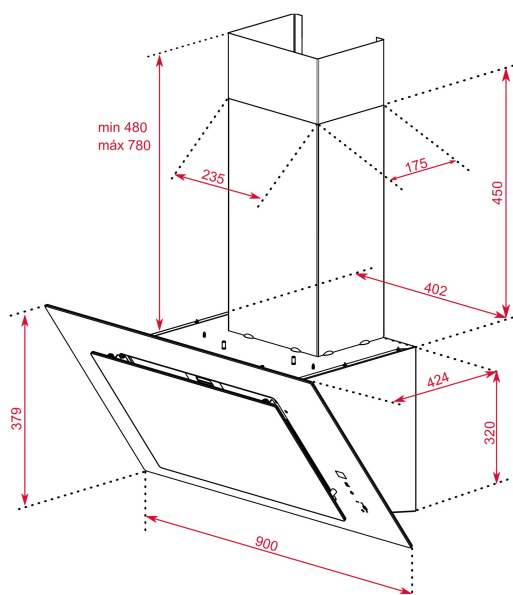

Fresh AIR

LED

Aspiration
périphérique

Délai
d'arrêt
programmé