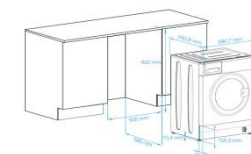

Schéma d'encastrement