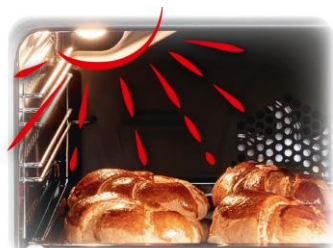

# FSE67300XCS

| Cuisinière > 60 x 60 x 85 cm | 4 Vitrocéramiques | Multifonction - Chaleur brassée | Parois catalytiques latérales | Litrage (L) : 72 | Inox |

**beko**

## Multifonction - Chaleur brassée

Cuisinez vos plats uniformément

Cette fonction est idéale pour cuire des plats uniformément. Le ventilateur fait circuler la chaleur pour une diffusion rapide et une cuisson uniforme.

## Contre porte démontable

Nettoyez facilement les vitres de votre four

Aisé à démonter, la contreporte Beko a une surface parfaitement plane et lisse, résistante aux chocs thermiques et aux températures élevées. Son nettoyage est très facile. De plus, elle offre un plan d'appui très pratique jusqu'à 22,5 kg.

## Volume utile 72L

Grâce à sa capacité de plus de 72 litres, ce four vous offre 10% de volume de cuisson supplémentaire par rapport à un four classique.