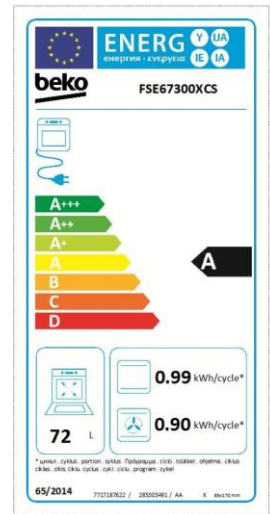

DESIGN	
Type de table	Vitrocéramique
Couleur du bandeau	Inox
Type du bandeau	Métal
Couleur du bouton	Silver
Design Porte	Design porte tout verre
Couleur de la poignée	Silver (support noir)
Couleur de la porte	Noir

FONCTIONS	
Nombre de fonctions	6 Fonctions
Convection naturelle	Oui
Chaleur Brassée	Oui
Sole	Oui
Préchauffage rapide	Oui
Gril fort	Oui
Gril doux ventilé	Oui

ACCESSOIRES	
Grille pour gradins amovibles	1
Lèche-frite standard	1

DIMENSIONS	
Profondeur avec emballage (cm)	70.0
Largeur avec emballage (cm)	66.0
Hauteur avec emballage (cm)	94.0
Poids avec emballage (kg)	52.0
Poids sans emballage (kg)	48.40
Profondeur sans emballage (cm)	60.0
Largeur sans emballage (cm)	60.0
Hauteur sans emballage (cm)	85.0

PERFORMANCES	
Conso convection Naturelle 1 (kWh)	0.99
Puissance totale électrique (kW)	8200 watts [joules / seconde]
Puissance totale de gaz	0 watts [joules / seconde]
Classe d'efficacité énergétique	A
Conso.énergie (conv. forcée de l'air) (kWh)	0.81

NETTOYAGE	
Nettoyage vapeur	Simple
Parois catalytiques latérales	Oui

Existe uniquement en BLANC

Beko s'engage à conserver toutes les pièces détachées de cet appareil pendant 12 ans à compter de la date d'achat. BEKO France – Visuels non contractuels, informations sujettes à modifications. 24/03/2022 - V23

Suivez notre actualité sur le site beko.fr et sur