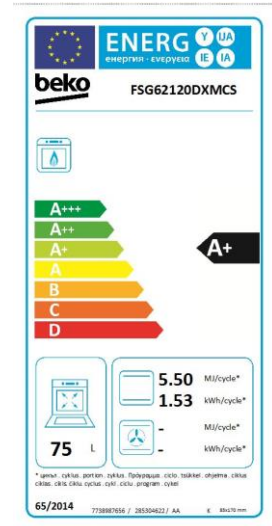

COMMANDES	
Ecran / minuterie	Minuterie avec sonnerie
Type de commande	Contrôle mécanique - Bouton

CARACTERISTIQUES	
Type de four	Cuisinière au Gaz
Nombre de vitres	2
Contre-porte	Plein verre (amovible)
Coffre de rangement	Abattant
Type de Gril	Electrique
Gradins amovibles	5
Écl. intérieur	1 Lampe ronde (arrière)
Cavité 1 L	75

DESIGN	
Couleur du bandeau	Inox
Type du bandeau	Métal
Couleur du bouton	Silver et Chrome
Design Porte	Design Miroir
Couleur de la poignée	Inox (support Noir)

FONCTIONS	
Gril fort	Oui

ACCESSOIRES	
Grille pour gradins amovibles	2
Lèchefrite	1

DIMENSIONS	
Profondeur avec emballage (cm)	70.0
Largeur avec emballage (cm)	66.0
Hauteur avec emballage (cm)	87.0
Poids avec emballage (kg)	51.90
Poids sans emballage (kg)	48.30
Profondeur sans emballage (cm)	60.0
Largeur sans emballage (cm)	60.0
Hauteur sans emballage (cm)	85.0
Pieds réglables	Oui - Mini 862 mm/Max 930 mm

PERFORMANCES	
Puissance totale électrique (kW)	2.20 watts [joules / seconde]
Puissance totale de gaz	10.40 watts [joules / seconde]
Classe énergétique	A+

NETTOYAGE	
Parois catalytiques latérales	Oui

LOGISTIQUE	
Nomenclature	73211110
Livraison en 40	108
Livraison en 40 ForkLift	102
Livraison en 40 HC ForkLift	102

Existe uniquement en MIROIR

Beko s'engage à conserver toutes les pièces détachées de cet appareil pendant 11 ans à compter de la date d'achat. BEKO France – Visuels non contractuels, informations sujettes à modifications. 01/04/2020 - V4

Suivez notre actualité sur le site beko.fr et sur