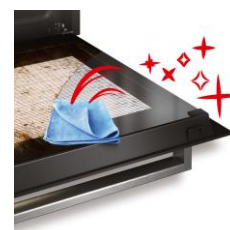

Porte plein verre

Nettoyez facilement les vitres de votre four

La porte plein verre est parfaitement plane ce qui la rend très facile à nettoyer. De plus, elle est démontable pour un meilleur accès et une plus grande facilité d'entretien.