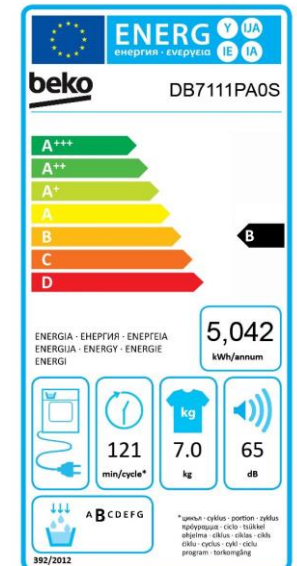

FONCTIONS

Départ différé	3-6-9 heures
Sécurité enfant	Oui
Voyant de réservoir plein	Oui
Voyant d'entretien du condenseur	Oui
Voyant d'entretien du filtre	Oui
Anti-froissage automatique	Oui

DESIGN

Design	Up
Type de porte	Opaque circulaire non réversible
Couleur du produit	Silver
Couleur du hublot	Silver
Angle d'ouverture de la porte (°)	155
Nombre de pieds réglables	4
Bandeau	Texte Français

DETAILS TECHNIQUES

Tension (V)	230
Fréquence (Hz)	50
Puissance totale (W)	2500
Type de prise	Européenne

DIMENSIONS

Hauteur sans emballage (cm)	84.6
Largeur sans emballage (cm)	59.7
Profondeur sans emballage (cm)	56.8
Poids sans emballage (kg)	32.50
Hauteur avec emballage (cm)	88.0
Largeur avec emballage (cm)	65.0
Profondeur avec emballage (cm)	58.5
Poids avec emballage (kg)	33.50

LOGISTIQUE

Nomenclature	84512100
Livraison en 40	144
Livraison en 40 ForkLift	120
Livraison en 40 HC ForkLift	177

RESPECT DE L'ENVIRONNEMENT

Disponibilité des pièces détachées	12 ans
Notice en papier recyclé	Oui
Cuve composée de plastique recyclé	Oui

Existe uniquement en SILVER

Beko s'engage à conserver toutes les pièces détachées de cet appareil pendant 12 ans à compter de la date d'achat. BEKO France – Visuels non contractuels, informations sujettes à modifications. 30/03/2022 - V11

Suivez notre actualité sur le site beko.fr et sur