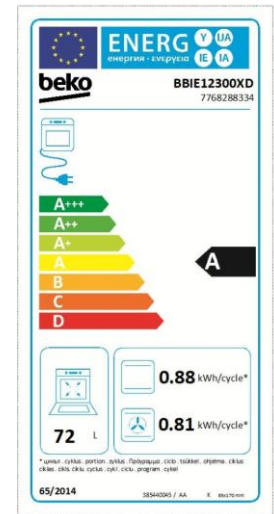

FONCTIONS	
Nombre de fonctions	6 Fonctions
Chaleur Brassée	Oui
Convection naturelle	Oui
Sole	Oui
Préchauffage rapide	Oui
Gril fort	Oui
Nettoyage vapeur	Oui
Gril doux ventilé	Oui

PERFORMANCES	
Classe d'efficacité énergétique	A
Conso convection Naturelle 1 (kWh)	0.88
Puissance totale électrique (kW)	2400 watts [joules / seconde]
Conso.énergie (conv. forcée de l'air) (kWh)	0.81

ACCESSOIRES	
Grille pour gradins amovibles	1
Lèchefrite standard	1

CARACTERISTIQUES	
Type de four	Multifonction - Chaleur brassée
Nombre de vitres	2
Contre-porte	Plein verre (amovible)
Gradins amovibles	5
Éclairage intérieur	1 Lampe halogène (Voûte)
Booster	Oui
Norme type de porte	Ce (Oui)
Type de poignée	BYH1
Type d'ouverture de la porte	Abatant
Type de Gril	Electrique
Ventilateur de refroidissement	Oui
Couleur de l'émail	Noir
Cavité principale - Volume utile (lt)	72
Volume (L)	72

DIMENSIONS	
Profondeur avec emballage (cm)	66.0
Largeur avec emballage (cm)	66.0
Hauteur avec emballage (cm)	65.5
Poids avec emballage (kg)	31.5
Profondeur sans emballage (cm)	56.7
Largeur sans emballage (cm)	59.4
Hauteur sans emballage (cm)	59.5
Poids sans emballage (kg)	29.0

NETTOYAGE	
Nettoyage vapeur	Simple

LOGISTIQUE	
Nomenclature	85166080
Livraison en 40	162
Livraison en 40 ForkLift	162
Livraison en 40 HC ForkLift	213

Beko s'engage à conserver toutes les pièces détachées de cet appareil pendant 12 ans à compter de la date d'achat. BEKO France – Visuels non contractuels, informations sujettes à modifications. 28/03/2022 - V5

Suivez notre actualité sur le site beko.fr et sur