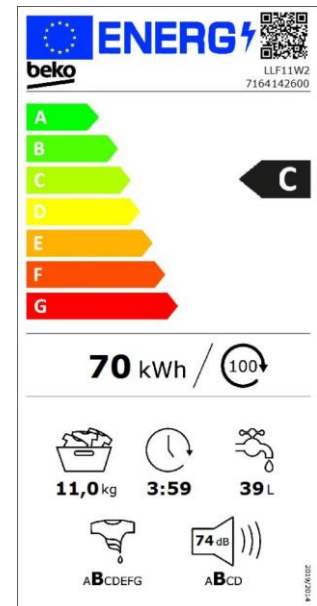

FONCTIONS

Fin différée	0-24h
Option 1	Prélavage
Option 2	Rinçage plus
Option 3	SteamCure
Option 1 bis (3 sec)	Nettoyage tambour
Option 2 bis (3 sec)	Sécurité enfant
Option 3 bis (3 sec)	Anti-froissage
Ajout de linge en cours de cycle	Oui
Vapeur	SteamCure
Sécurité enfant	Oui

DESIGN

Design	Smart
Couleur du produit	Blanc
Couleur du hublot	Blanc
Couleur du contour du hublot	Chrome
Couleur de l'écran (ou des voyants)	Noir
Angle d'ouverture de la porte (°)	170
Nombre de pieds réglables	4

DETAILS TECHNIQUES

Tension (V)	230
Fréquence (Hz)	50
Puissance totale (W)	2200
Type de prise	Européenne

DIMENSIONS

Hauteur sans emballage (cm)	84.0
Largeur sans emballage (cm)	60.0
Profondeur sans emballage (cm)	67.0
Poids sans emballage (kg)	74.0
Hauteur avec emballage (cm)	88.0
Largeur avec emballage (cm)	65.0
Profondeur avec emballage (cm)	68.5
Poids avec emballage (kg)	75.0

LOGISTIQUE

Nomenclature	84502000
Livraison en 40	102
Livraison en 40 ForkLift	102
Livraison en 40 HC ForkLift	150

RESPECT DE L'ENVIRONNEMENT

Disponibilité des pièces détachées	12 ans
Indice de réparabilité	7.2
Notice en papier recyclé	Oui
Cuve composée de plastique recyclé	Oui

Beko s'engage à conserver toutes les pièces détachées de cet appareil pendant 12 ans à compter de la date d'achat. BEKO France – Visuels non contractuels, informations sujettes à modifications. 10/08/2022 - V14

Suivez notre actualité sur le site [beko.fr](https://www.beko.fr) et sur