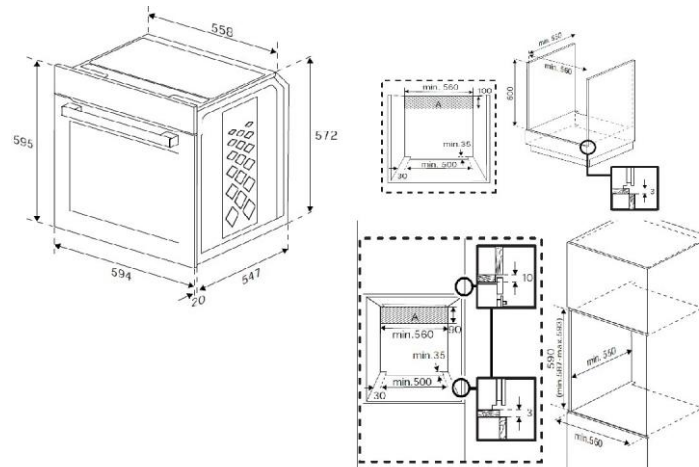

Type de four	Multifonction - Chaleur Brassée
Nombre de vitres	4
Porte Froide	Porte froide GIFAM
Contre-porte	Plein verre (amovible)
Verrouillage de porte	Verrouillage Pyrolyse
Gratins amovibles	5
Norme type de porte	Ce (Oui)
Éclairage intérieur	1 éclairage (voûte)
Type de poignée	Rectangulaire
Type d'ouverture de la porte	Abattant
Décongélation	Oui
Type de Gril	Electrique
Couleur de l'émail	Noir
Volume utile (lt)	72

PERFORMANCES

Classe d'efficacité énergétique	A
Cons. convection Naturelle 1 (kWh)	0,99
Puissance totale électrique (kW)	2600 watts
Conso.énergie (conv. forcée de l'air) (kWh)	0,81
Consommation d'énergie	Standard
Niveau de bruit	Standard

FONCTIONS

Nombre de fonctions	9 programmes (électronique)
Chaleur Brassée	Oui
Convection naturelle	Oui
Décongélation	Oui
Maintien au chaud	Oui
Sole	Oui
Gril fort	Oui
Gril doux ventilé	Oui
Porte froide	Oui
Éclairage intérieur	Oui

DIMENSIONS & LOGISTIQUE

Profondeur avec emballage (cm)	66
Largeur avec emballage (cm)	66
Hauteur avec emballage (cm)	65,5
Poids avec emballage (kg)	35,4
Profondeur sans emballage (cm)	56,7
Largeur sans emballage (cm)	59,4
Hauteur sans emballage (cm)	59,5
Poids sans emballage (kg)	33,46
Nomenclature	85166080
Livraison en 40	162
Livraison en 40 ForkLift	162
Livraison en camion à la verticale	240
Livraison en 40 HC ForkLift	213

NETTOYAGE

Pyrolyse	Oui

ACCESSOIRES INCLUS

Lèche-frite standard	1
Grille(s)	1

Beko s'engage à conserver toutes les pièces détachées de cet appareil pendant 12 ans à compter de la date d'achat. BEKO France – Visuels non contractuels, informations sujettes à modifications. 11/01/2024 - V29

Suivez notre actualité sur le site beko.fr et sur