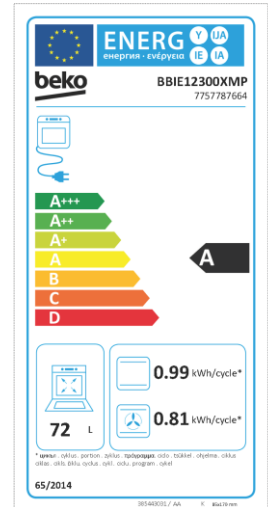

Type de four	Multifonction - Chaleur Brassée
Nombre de vitres	4
Porte Froide	Porte froide GIFAM
Contre-porte	Plein verre (amovible)
Verrouillage de porte	Verrouillage Pyrolyse
Gratins amovibles	5
Norme type de porte	Ce (Oui)
Éclairage intérieur	1 éclairage (voûte)
Type de poignée	Rectangulaire
Type d'ouverture de la porte	Abattant
Décongélation	Oui
Type de Gril	Electrique
Couleur de l'émail	Noir
Volume utile (lt)	72

PERFORMANCES

Classe d'efficacité énergétique	A
Cons. convection Naturelle 1 (kWh)	0,99
Puissance totale électrique (kW)	2600 watts
Conso.énergie (conv. forcée de l'air) (kWh)	0,81
Consommation d'énergie	Standard
Niveau de bruit	Standard

FONCTIONS

Nombre de fonctions	9 programmes (électronique)
Chaleur Brassée	Oui
Convection naturelle	Oui
Décongélation	Oui
Maintien au chaud	Oui
Sole	Oui
Gril fort	Oui
Gril doux ventilé	Oui
Porte froide	Oui
Éclairage intérieur	Oui

DIMENSIONS & LOGISTIQUE

Profondeur avec emballage (cm)	66
Largeur avec emballage (cm)	66
Hauteur avec emballage (cm)	65,5
Poids avec emballage (kg)	35,4
Profondeur sans emballage (cm)	56,7
Largeur sans emballage (cm)	59,4
Hauteur sans emballage (cm)	59,5
Poids sans emballage (kg)	33,46
Nomenclature	85166080
Livraison en 40	162
Livraison en 40 ForkLift	162
Livraison en camion à la verticale	240
Livraison en 40 HC ForkLift	213

NETTOYAGE

Pyrolyse	Oui

ACCESSOIRES INCLUS

Lèche-frite standard	1
Grille(s)	1

Beko s'engage à conserver toutes les pièces détachées de cet appareil pendant 12 ans à compter de la date d'achat. BEKO France – Visuels non contractuels, informations sujettes à modifications. 11/01/2024 - V29

Suivez notre actualité sur le site beko.fr et sur