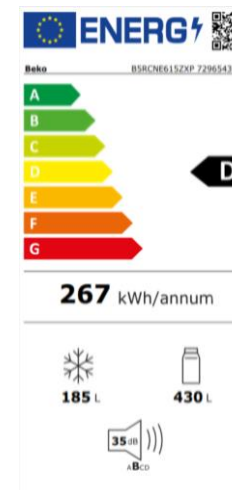

PERFORMANCES

Classe d'efficacité énergétique	D
Classe climatique	SN-T
T°. ambiante mini. de fonction. (°C)	5
Nombre d'étoiles	4
Capacité de congélation (kg/24h)	8,5
Compresseur VDE	Oui
Autonomie du congélateur (h)	14
Compresseur ProSmart Inverter	Oui
Niveau sonore dB(A)	35
Classe de perception sonore	B
Consommation annuelle (kWh/a)	266,8
Volume net du réfrigérateur (litres)	430
Volume net du congélateur (litres)	185
Volume total (litres)	615

COMPARTIMENT CONGÉLATEUR

Nombre de tiroirs	3
Type de fabrication de glaçons	Bac à glaçons avec stockage
Éclairage du congélateur	Dans poignée intégrée

COMPARTIMENT RÉFRIGÉRATEUR

Ventilateur réfrigérateur	Oui
Nombre de balconnets larges	2
Nombre de demi-balconnets	3
Nombre de bac à légumes	1
Technologie HarvestFresh®	Standard
Compartment 0/3°	Oui
Boîte à œufs	2
Compartment Everfresh+®	Oui
Nombre de clayettes verre ajustables	3
Nombre total de clayettes verre	5

DIMENSIONS & LOGISTIQUE

Hauteur sans emballage (cm)	193
Largeur sans emballage (cm)	83,2
Profondeur sans emballage (cm)	76,2
Poids sans emballage (kg)	115
Hauteur avec emballage (cm)	204,6
Largeur avec emballage (cm)	89,4
Profondeur avec emballage (cm)	80,1
Poids avec emballage (kg)	120
Nomenclature	84182159
Livraison en 40	30
Livraison en 40 ForkLift	30
Livraison en camion à la verticale	45
Livraison en 40 HC ForkLift	30

Beko s'engage à conserver toutes les pièces détachées de cet appareil pendant 12 ans à compter de la date d'achat. BEKO France – Visuels non contractuels, informations sujettes à modifications. 03/08/2024 - V16

Suivez notre actualité sur le site [beko.fr](https://www.beko.fr) et sur