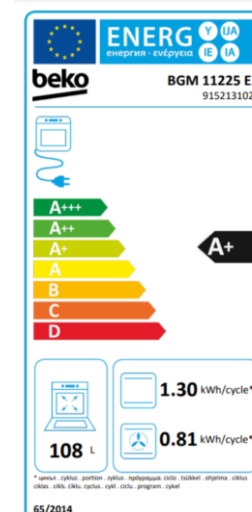

Beko s'engage à conserver toutes les pièces détachées de cet appareil pendant 12 ans à compter de la date d'achat. BEKO France – Visuels non contractuels, informations sujettes à modifications. 30/03/2025 - V11

Fiche provisoire

Suivez notre actualité sur le site [beko.fr](https://www.beko.fr) et sur