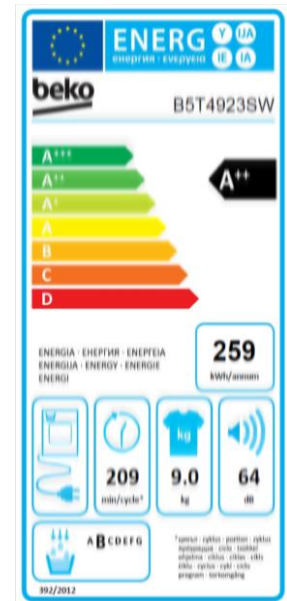

Beko s'engage à conserver toutes les pièces détachées de cet appareil pendant 12 ans à compter de la date d'achat. BEKO France – Visuels non contractuels, informations sujettes à modifications.12/10/2024 - V39

Suivez notre actualité sur le site [beko.fr](https://www.beko.fr) et sur