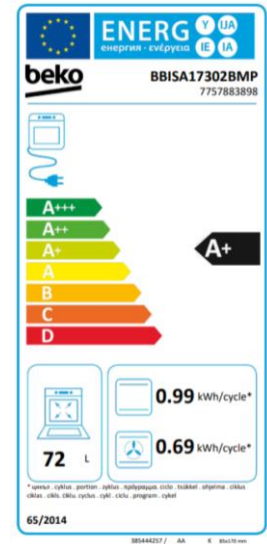

CARACTÉRISTIQUES

Type de four	Multifonction- Chaleur pulsée 3D
Nombre de vitres	4
Porte Froide	GIFAM Porte froide
Contre-porte	Plein verre amovible
Gradins amovibles	5 niveaux
Éclairage intérieur	1 éclairage (voûte)
Type de poignée	Rectangulaire
Vérouillage pyrolyse	Oui
Type de cuisson vapeur	Vapeur Assist (réservoir 250 mL)
Couleur de l'émail	Noir
Rail(s) télescopique(s)	1 niveau (standard)
Volume utile (lt)	72

PERFORMANCES

Classe d'efficacité énergétique	A+
Cons. convection Naturelle 1 (kWh)	0,99
Puissance totale électrique (kW)	3300 watts
Conso. énergie (conv. forcée de l'air) (kWh)	0,69
Consommation d'énergie	Standard

FONCTIONS

Nombre de fonctions	10
Chaleur Brassée	Oui
Convection naturelle	Oui
Sôte	Oui
Ventilateur	Oui
Faible Gril pulsé	Oui
3D éco	Oui
Gril Électrique	Oui
Décongélation	Oui
Nettoyage pyrolytique	Oui
Cuisson 3D	Oui
Résistance annulaire	Oui
Fonction Airfry	Oui
Éclairage intérieur	Oui
Flexicrisp	Oui

DIMENSIONS & LOGISTIQUE

Profondeur avec emballage (cm)	66
Largeur avec emballage (cm)	66
Hauteur avec emballage (cm)	65,5
Poids avec emballage (kg)	38
Profondeur sans emballage (cm)	56,7
Largeur sans emballage (cm)	59,4
Hauteur sans emballage (cm)	59,5
Poids sans emballage (kg)	36

NETTOYAGE

Pyrolyse	Oui
Nettoyage vapeur	Nettoyage vapeur

ACCESSOIRES INCLUS

Lèche-frite standard	1
Grille(s)	1
Lèche-frite Airfry	1

Beko s'engage à conserver toutes les pièces détachées de cet appareil pendant 12 ans à compter de la date d'achat. BEKO France – Visuels non contractuels, informations sujettes à modifications. 16/05/2024 - V2

Suivez notre actualité sur le site [beko.fr](https://www.beko.fr) et sur