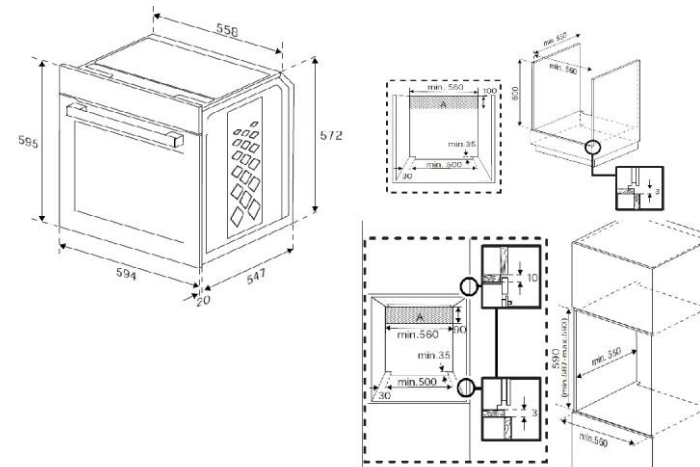

CARACTÉRISTIQUES

Type de four	Multifonction- Chaleur pulsée 3D
Nombre de vitres	4
Porte Froide	GIFAM Porte froide
Contre-porte	Plein verre amovible
Gradins amovibles	5 niveaux
Éclairage intérieur	1 éclairage (voûte)
Type de poignée	Rectangulaire
Vérouillage pyrolyse	Oui
Type de cuisson vapeur	Vapeur Assist (réservoir 250 mL)
Couleur de l'émail	Noir
Rail(s) télescopique(s)	1 niveau (standard)
Volume utile (lt)	72

PERFORMANCES

Classe d'efficacité énergétique	A+
Cons. convection Naturelle 1 (kWh)	0,99
Puissance totale électrique (kW)	3300 watts
Conso. énergie (conv. forcée de l'air) (kWh)	0,69
Consommation d'énergie	Standard

FONCTIONS

Nombre de fonctions	10
Chaleur Brassée	Oui
Convection naturelle	Oui
Sôte	Oui
Ventilateur	Oui
Faible Gril pulsé	Oui
3D éco	Oui
Gril Électrique	Oui
Décongélation	Oui
Nettoyage pyrolytique	Oui
Cuisson 3D	Oui
Résistance annulaire	Oui
Fonction Airfry	Oui
Éclairage intérieur	Oui
Flexicrisp	Oui

DIMENSIONS & LOGISTIQUE

Profondeur avec emballage (cm)	66
Largeur avec emballage (cm)	66
Hauteur avec emballage (cm)	65,5
Poids avec emballage (kg)	38
Profondeur sans emballage (cm)	56,7
Largeur sans emballage (cm)	59,4
Hauteur sans emballage (cm)	59,5
Poids sans emballage (kg)	36

NETTOYAGE

Pyrolyse	Oui
Nettoyage vapeur	Nettoyage vapeur

ACCESSOIRES INCLUS

Lèche-frite standard	1
Grille(s)	1
Lèche-frite Airfry	1

Beko s'engage à conserver toutes les pièces détachées de cet appareil pendant 12 ans à compter de la date d'achat. BEKO France – Visuels non contractuels, informations sujettes à modifications. 16/05/2024 - V2

Suivez notre actualité sur le site [beko.fr](https://www.beko.fr) et sur