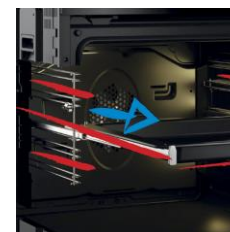

## Air Fry

Une cuisine saine et croustillante

Le lèche frite quadrillé permet de laisser circuler la chaleur autour des aliments sans avoir besoin de les retourner, Plus rapide qu'un programme classique !

## Cuisson 3D

Pour de parfaits résultats de cuisson

La cuisson 3D permet de cuire sur 3 niveaux différents en même temps, grâce à l'utilisation simultanée des résistances de voûte, de sole et annulaire. L'air est réparti dans toute la cavité du four de manière uniforme, sans transfert de saveur.

## Rail télescopique

Accédez aux plats simplement et en toute sécurité

Le rail télescopique permet un accès simplifié et sécurisé aux plats. Il est désormais très facile d'enfourner et de retirer ses plats du four !