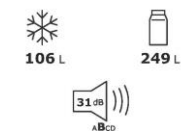

140 kWh/annum