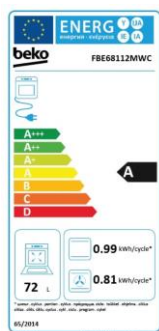

Détails du produit

Visuels non contractuels, informations sujettes à modifications.