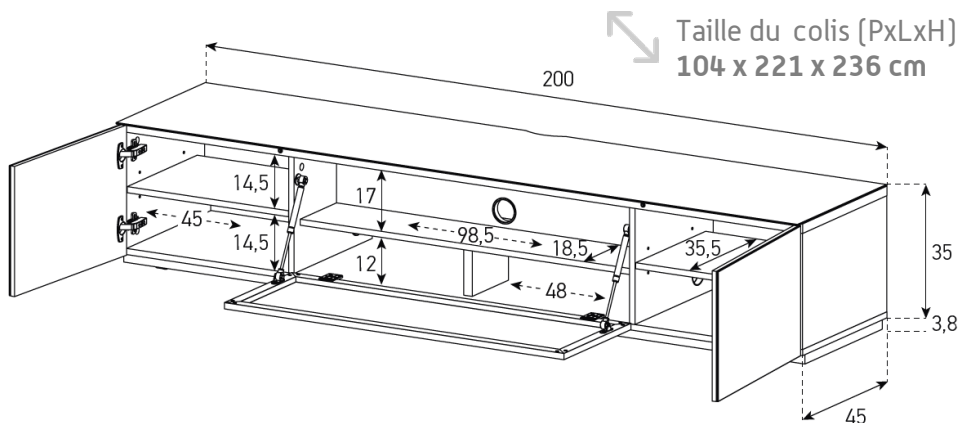

MEUBLE TV AVEC PORTE CENTRALE EN TEXTILE ACOUSTIQUE GRISE

Dimensions (L x l x h) : 200 x 45 x 35 cm

MATÉRIAUX

Structure en MDF recouvert de mélaminé mat blanc;
Plateau supérieur en verre trempé blanc.
Offre une finition brillante tout en apportant une protection supplémentaire.

GESTION DES CÂBLES

Cloisons intérieures équipées de trous permettant le passage des câbles.

PORTES

Portes latérales en verre trempé blanc. Ouverture sur le côté.
Porte centrale abattante en textile acoustique de couleur grise pour piloter vos appareils et écoutez votre musique à travers la porte.

Ouverture par pression avec aimant poussoir (valable pour les 2 types de portes).

RANGEMENTS

7 espaces de rangement dont un espace dédié à une barre de son (dimensions L x l x h : 98,5 x 18,5 x 17 cm).

Etagères latérales intérieures réglables en hauteur.

SOCLE

Roulettes intégrées conçues pour ne pas abîmer le sol et pour déplacer facilement le meuble.

Poids du meuble :
NET 67 kg / BRUT 73 kg

Poids maximum
Supporté : 100 kg

Taille d'écran
maximum : 85"

Garantie : 2 ans

Meuble livré monté

Désignation

Code article

EAN

Colisage

MbSTA Blanc-Grey Textil 200x45

STA200TWHTGRYBS

8699273500748

1