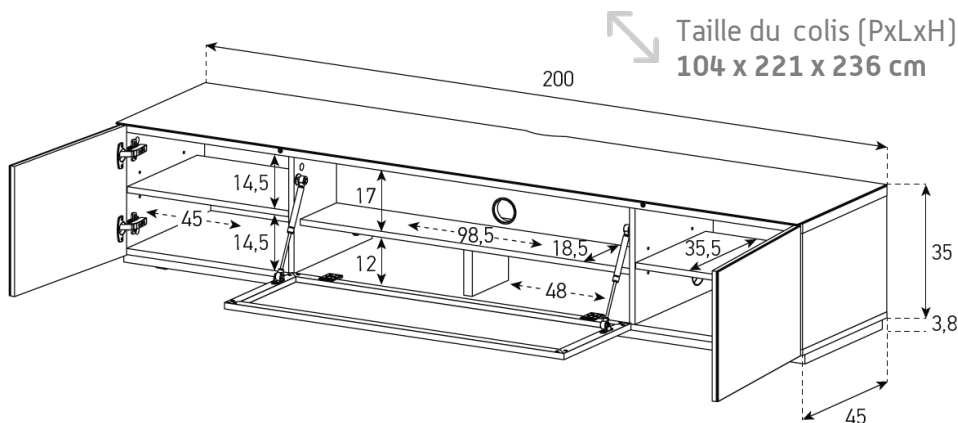

Désignation

Code article

EAN

Colisage

MbSTA Noir-Noir Textil 200x45

STA200TBLKBLKBS

8699273500823

1