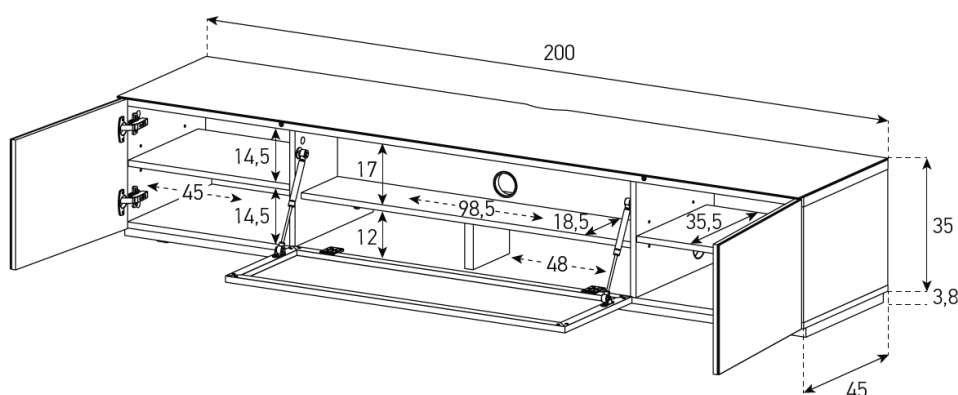

STA 200P-BLK-BLK-BS

MEUBLE TV AVEC PORTE CENTRALE EN MÉTAL PERFORÉ NOIRE

Dimensions (L x l x h) : 200 x 45 x 35 cm

MATÉRIAUX

Structure en MDF recouvert de mélaminé mat noir; Plateau supérieur en verre trempé noir. Offre une finition brillante tout en apportant une protection supplémentaire.

Ouverture par pression avec aimant poussoir (valable pour les 2 types de portes).

RANGEMENTS

7 espaces de rangement dont un espace dédié à une barre de son (dimensions L x l x h : 98,5 x 18,5 x 17 cm).

Etagères latérales intérieures réglables en hauteur.

SOCLE

Roulettes intégrées conçues pour ne pas abîmer le sol et pour déplacer facilement le meuble.

Poids maximum Supporté : 100 kg

Taille d'écran maximum : 85"

Garantie : 2 ans

Meuble livré monté

Désignation