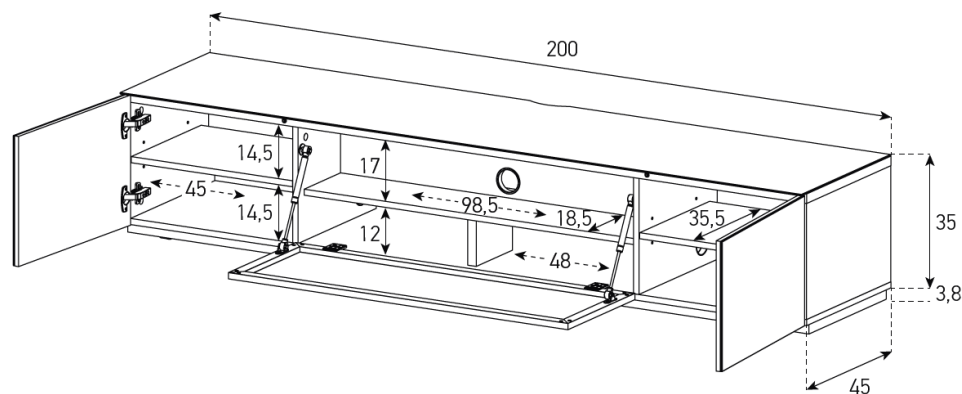

STA 200P-WHT-WHT-BS

MEUBLE TV AVEC PORTE CENTRALE EN MÉTAL PERFORÉ BLANCHE

Dimensions (L x l x h) : 200 x 45 x 35 cm

MATÉRIAUX

Structure en MDF recouvert de mélaminé mat blanc; Plateau supérieur en verre trempé blanc. Offre une finition brillante tout en apportant une protection supplémentaire.

Ouverture par pression avec aimant poussoir (valable pour les 2 types de portes).

RANGEMENTS

7 espaces de rangement dont un espace dédié à une barre de son (dimensions L x l x h : 98,5 x 18,5 x 17 cm).

Etagères latérales intérieures réglables en hauteur.

SOCLE

Roulettes intégrées conçues pour ne pas abîmer le sol et pour déplacer facilement le meuble.

Poids maximum Supporté : 100 kg

Taille d'écran maximum : 85"

Garantie : 2 ans

Meuble livré monté

Désignation