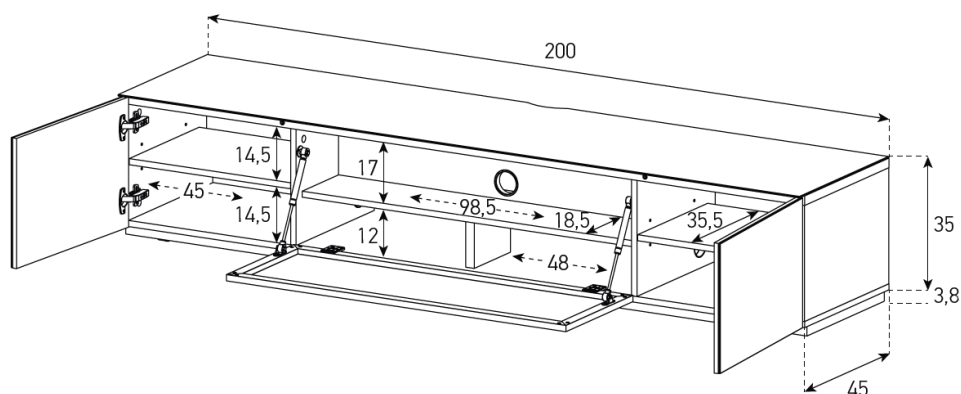

STA 200I-BLK-BLK-BS

MEUBLE TV AVEC PORTE CENTRALE EN VERRE INFRAROUGE NOIRE

Dimensions (L x l x h) : 200 x 45 x 35 cm

MATÉRIAUX

Structure en MDF recouvert de mélaminé mat noir;
Plateau supérieur en verre trempé noir.
Offre une finition brillante tout en apportant une protection supplémentaire.

Ouverture par pression avec aimant poussoir (valable pour les 2 types de portes).

RANGEMENTS

7 espaces de rangement dont un espace dédié à une barre de son (dimensions L x l x h : 98,5 x 18,5 x 17 cm).

Etagères latérales intérieures réglables en hauteur.

SOCLE

Roulettes intégrées conçues pour ne pas abîmer le sol et pour déplacer facilement le meuble.

Poids maximum Supporté : 100 kg

Taille d'écran maximum : 85"

Garantie : 2 ans

Meuble livré monté

Désignation