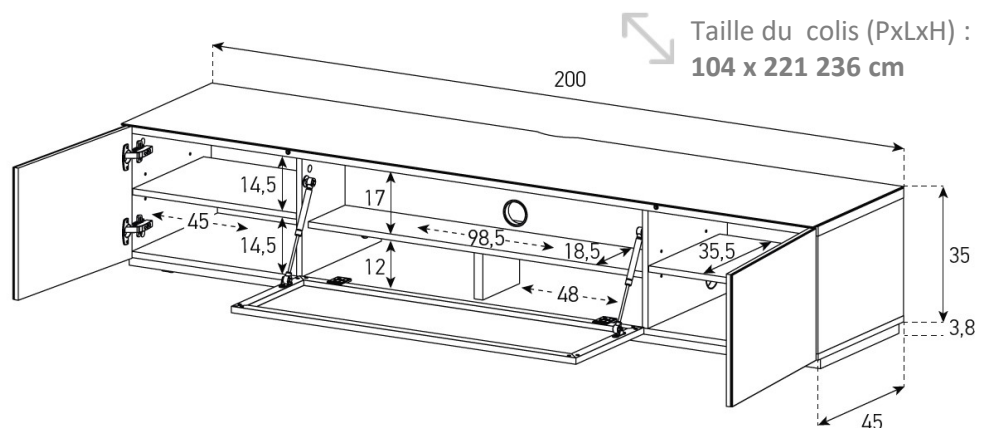

RANGEMENTS

7 espaces de rangement dont un espace dédié à une barre de son (dimensions L x l x h : 98,5 x 18,5 x 17 cm).

Etagères latérales intérieures réglables en hauteur.

SOCLE

Roulettes intégrées conçues pour ne pas abîmer le sol et pour déplacer facilement le meuble.

Poids du meuble :
NET 73kg

Poids maximum
Supporté : 100 kg

Taille d'écran
maximum : 85"

Garantie : 2 ans

Meuble livré monté

Désignation

Code article

EAN