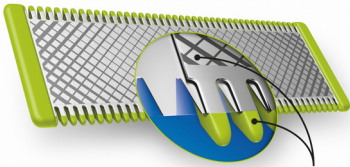

Bords nets

- Créez des bords nets et des lignes parfaites avec la lame double

PHILIPS

OneBlade

Batterie rechargeable 4 sabots clipsables barbe de 3 jours, lame remplaçable supplémentaire, Utilisable sous l'eau ou à sec

Points forts

Technologie unique OneBlade

Nouvelle avancée technologique, la technologie unique OneBlade permet à la lame ultra-rapide d'effectuer 200 mouvements par seconde, pour couper instantanément les poils même les plus longs.

Système double protection

Le revêtement lisse et les bords arrondis de OneBlade sont conçus pour protéger votre peau et assurer un confort de rasage optimal.

Technologie de suivi des contours

Grâce à la technologie innovante de suivi des contours, la lame épouse les contours de votre visage, au plus près de la peau.