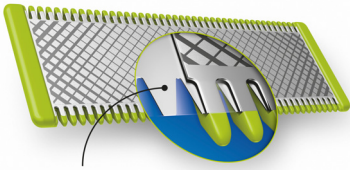

Bords nets

- Créez des bords nets et des lignes parfaites avec la lame double

PHILIPS

OneBlade

Batterie rechargeable 4 sabots clipsables barbe de 3 jours, lame remplaçable supplémentaire, Utilisable sous l'eau ou à sec

Points forts

Technologie unique OneBlade

Nouvelle avancée technologique, la technologie unique OneBlade permet à la lame ultra-rapide d'effectuer 200 mouvements par seconde, pour couper instantanément les poils même les plus longs.

Système double protection

Le revêtement lisse et les bords arrondis de OneBlade sont conçus pour protéger votre peau et assurer un confort de rasage optimal.

Technologie de suivi des contours

Grâce à la technologie innovante de suivi des contours, la lame épouse les contours de votre visage, au plus près de la peau.