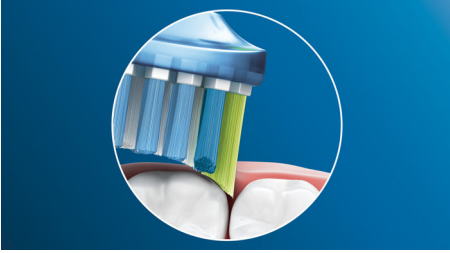

Points forts

Dites adieu à la plaque dentaire

La tête de brosse Premium plaque défense Philips Sonicare procure un nettoyage en profondeur optimal. Grâce à ses côtés souples et à une implantation unique des brins, elle élimine jusqu'à 10 fois plus de plaque dentaire, même dans les zones difficiles à atteindre*, pour un nettoyage en profondeur le long des gencives et entre les dents.