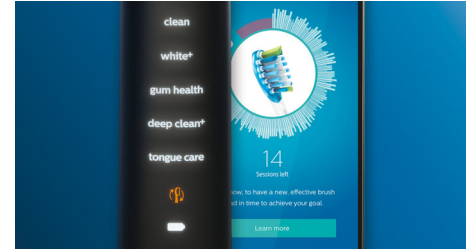

Remplacement intelligent de la tête de brosse

Les têtes de brosse perdent en efficacité après 3 mois d'utilisation, mais nous vous préviendrons avant que cela ne se produise. Votre brosse à dents intelligente enregistre les durées de brossage et la pression exercée afin de vous avertir lorsqu'il est temps de remplacer la tête. Vous n'avez pas de brosse à dents intelligente Philips Sonicare ? Il vous suffit de surveiller la couleur des brins. Changez de brosse lorsqu'ils passent du bleu au blanc.