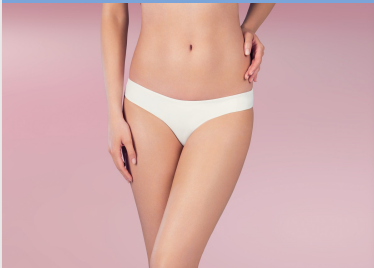

PHILIPS

Tondeuse bikini

BikiniGenie

Taille, rase et super-stylise

Tête de tondeuse bikini

2 sabots clipsables, tête de rasage

BRT383/15

Un maillot stylisé facilement et en toute sécurité

Taille, rase et super-stylise

Vous en avez assez des irritations cutanées et des coupures ? Votre maillot est parfaitement dessiné et sans aucun défaut grâce à la tondeuse Philips BikiniGenie. Rien n'est plus sûr et facile pour tondre, dessiner et styliser votre maillot.

Tonte et rasage précis

- 2 sabots clipsables inclus pour tondre de 3 à 5 mm.
- La tête de tondeuse bikini tond avec précision à 0,5 mm.
- Mini-tête de rasage incluse, pour un résultat impeccable après la tonte.

Pour un aspect soigné, la tête de tondeuse bikini tond à 0,5 mm.

Dents de coupe arrondies

Les dents arrondies de la tondeuse vous permettent de tondre efficacement votre maillot en toute sécurité. Ni coupure ni entaille.