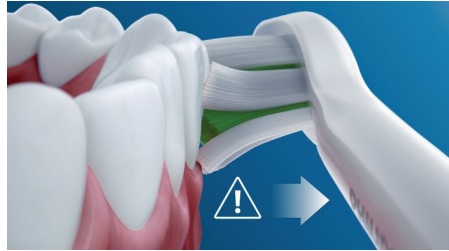

Trop de pression ?

Si vous ne vous rendez pas compte que vous brossez les dents trop fort, votre brosse à dents vous alertera par le biais d'impulsions sonores pour vous rappeler de réduire votre pression.