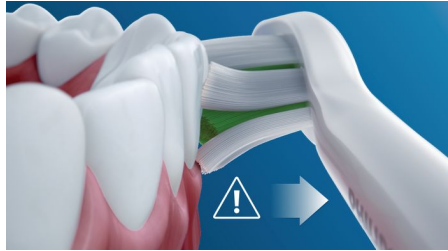

Trop de pression ?

Si vous ne vous rendez pas compte que vous brossez les dents trop fort, votre brosse à dents vous alertera par le biais d'impulsions sonores pour vous rappeler de réduire votre pression.