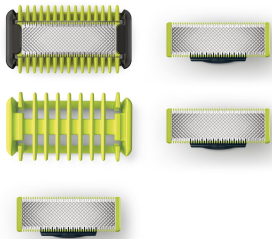

# PHILIPS

Kit Visage + Corps

OneBlade

3 lames pour le visage

1 lame pour le corps

Compat. avec tous les manches  
OneBlade

La lame dure jusqu'à 4 mois\*

QP310/50

## Taillez, stylisez, rasez votre corps et votre barbe Conçu pour couper les poils et non la peau

Philips OneBlade Visage + Corps taille, stylise et rase votre corps et votre barbe, même longue. Il comprend trois lames pour le visage, une lame avec un système de protection pour le corps, et un sabot corps. Inutile de multiplier les appareils. OneBlade, un seul outil pour tous vos besoins.

### Coupe uniforme

- Taillez facilement dans n'importe quelle direction

### Sabot corps clipsable

Fixez simplement le sabot corps de 3 mm pour tailler dans n'importe quelle direction.