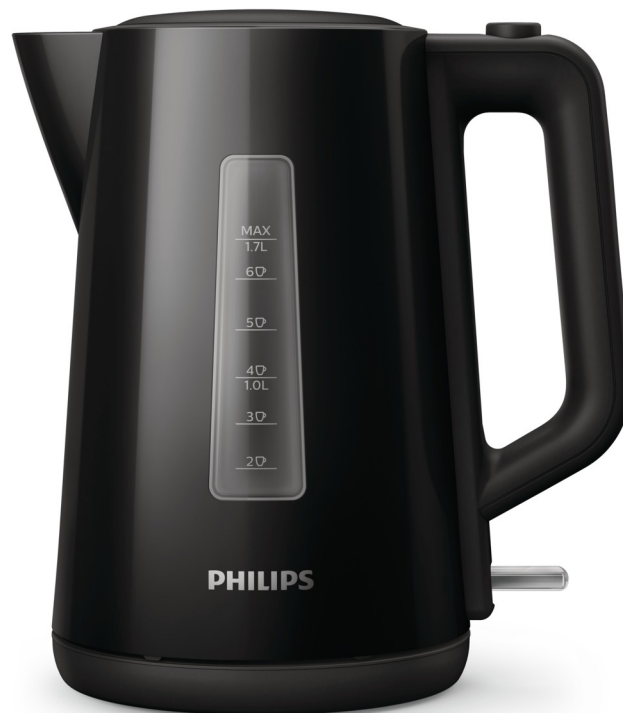

PHILIPS

Bouilloire en
plastique

Series 3000

1,7 l

Couvercle à ressort

Voyant

HD9318/20

Savourez des boissons chaudes en un rien de temps

Taille familiale de 1,7 l idéale pour tous

La nouvelle bouilloire Philips en plastique de 1,7 l avec ouverture automatique du couvercle et voyant vous permet de préparer facilement vos boissons préférées en un rien de temps.

Chauffe rapide et sûr

- Résistance plate pour une ébullition rapide
- Tamis micro-perforé piégeant les très petites particules de calcaire
- Multiples systèmes de sécurité contre la marche à vide

Facile à remplir, utiliser et nettoyer

- Le voyant lumineux s'allume lorsque la bouilloire est sous tension
- Indicateur du niveau d'eau facile à lire
- Indicateur 1 tasse pour ne chauffer que la quantité d'eau nécessaire
- Couvercle à ressort à ouverture large pour le nettoyage
- Remplissage facile par le couvercle ou le bec verseur
- Bouilloire sans fil avec socle 360°
- Enrouleur de cordon facilitant le rangement et l'ajustement de la longueur